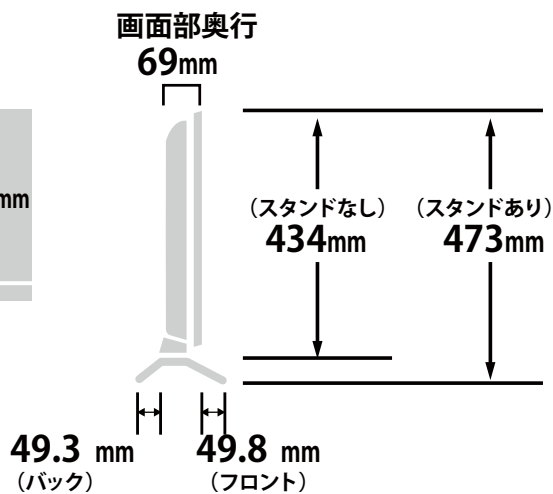

メーカー	ソニー		型番	KJ-32W730E	
インチ	32インチ	寸法	スタンドなし: H434×W728×D82mm スタンドあり: H473×W728×D174mm	重量	スタンドなし/あり 5.4/5.6 kg

全体の寸法図

上から見た図

外形寸法

画面有効寸法

ベゼル寸法

ネジ穴ピッチ

VESA 規格  
100×100

横から見た図

ディスプレイ箱寸法図

箱のみ: 約 3.2kg  
総重量: 約 10.0kg

## 端子の一覧

## 仕様表

SONY FHD液晶テレビモニタ 32型 KJ-32W730E仕様表

チューナー	地上デジタル/BS・110度CSデジタル	2/2
	CATVパススルー	○
画面機能	高画質回路	X-Reality PRO
	バックライト	LEDバックライト
	画素数(水平×垂直)	1,920×1,080
	3D機能	-
音声機能	サラウンド回路	-
	実用最大出力(JEITA): W	10(5+5)
	スピーカー	フルレンジ×2個 2ch
入出力端子 系統数	D端子	-
	S2ビデオ入力端子	-
	ビデオ入力端子	1
	デジタル放送/ビデオ出力端子	-
	ヘッドホン出力端子	1
	HDMI入力端子	2
	MHL端子	-
	PC入力端子	-
	光デジタル音声出力端子(AAC/PCM)	-
	外付けハードディスク録画用 USB端子	1
	無線LAN機能	IEEE802.11n(2.4GHzのみ)/g/b
	LAN端子(100BASE-TX/10BASE-T)	1
	寸法・画質	有効画面サイズ(幅・高さ・対角): cm
外形寸法(幅×高さ×奥行): cm		72.8×43.4×8.2
質量[スタンド含む]: kg		5.4[5.6]
消費電力[待機時]: W		76[1.0]
添付品	専用リモコン・HDMIケーブル(3m)・AVケーブル×1・ACアダプタ・取扱説明書	