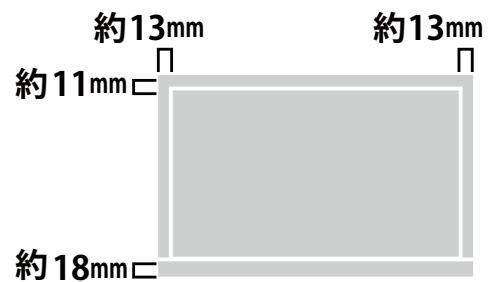

メーカー	ソニー		型番	KJ-32W730E	
インチ	32インチ	寸法	スタンドなし: H434×W728×D82mm スタンドあり: H473×W728×D174mm	重量	スタンドなし/あり 5.4/5.6 kg

全体の寸法図

上から見た図

外形寸法

画面有効寸法

ベゼル寸法

ネジ穴ピッチ

VESA 規格  
100×100

横から見た図

ディスプレイ箱寸法図

箱のみ: 約 3.2kg  
総重量: 約 10.0kg

## 仕様表

SONY FHD液晶テレビモニタ 32型 KJ-32W730E仕様表

チューナー	地上デジタル/BS・110度CSデジタル	2/2
	CATVパススルー	○
画面機能	高画質回路	X-Reality PRO
	バックライト	LEDバックライト
	画素数(水平×垂直)	1,920×1,080
	3D機能	-
音声機能	サラウンド回路	-
	実用最大出力(JEITA): W	10(5+5)
	スピーカー	フルレンジ×2個 2ch
入出力端子 系統数	D端子	-
	S2ビデオ入力端子	-
	ビデオ入力端子	1
	デジタル放送/ビデオ出力端子	-
	ヘッドホン出力端子	1
	HDMI入力端子	2
	MHL端子	-
	PC入力端子	-
	光デジタル音声出力端子(AAC/PCM)	-
	外付けハードディスク録画用 USB端子	1
	無線LAN機能	IEEE802.11n(2.4GHzのみ)/g/b
	LAN端子(100BASE-TX/10BASE-T)	1
	寸法・画質	有効画面サイズ(幅・高さ・対角): cm
外形寸法(幅×高さ×奥行): cm		72.8×43.4×8.2
質量[スタンド含む]: kg		5.4[5.6]
消費電力[待機時]: W		76[1.0]
添付品	専用リモコン・HDMIケーブル(3m)・AVケーブル×1・ACアダプタ・取扱説明書	