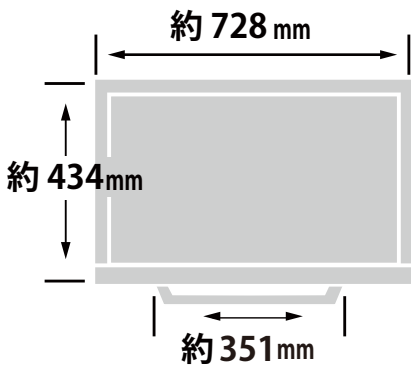

メーカー	ソニー		型番	KJ-32W730E	
インチ	32インチ	寸法	スタンドなし: H434×W728×D82mm スタンドあり: H473×W728×D174mm	重量	スタンドなし/あり 5.4/5.6 kg

全体の寸法図

上から見た図

外形寸法

画面有効寸法

ベゼル寸法

ネジ穴ピッチ

VESA 規格  
100×100

横から見た図

ディスプレイ箱寸法図

箱のみ: 約 3.2kg  
総重量: 約 10.0kg

## 仕様表

SONY FHD液晶テレビモニタ 32型 KJ-32W730E仕様表

チューナー	地上デジタル/BS・110度CSデジタル	2/2
	CATVパススルー	○
画面機能	高画質回路	X-Reality PRO
	バックライト	LEDバックライト
	画素数(水平×垂直)	1,920×1,080
	3D機能	-
音声機能	サラウンド回路	-
	実用最大出力(JEITA): W	10(5+5)
	スピーカー	フルレンジ×2個 2ch
入出力端子 系統数	D端子	-
	S2ビデオ入力端子	-
	ビデオ入力端子	1
	デジタル放送/ビデオ出力端子	-
	ヘッドホン出力端子	1
	HDMI入力端子	2
	MHL端子	-
	PC入力端子	-
	光デジタル音声出力端子(AAC/PCM)	-
	外付けハードディスク録画用 USB端子	1
	無線LAN機能	IEEE802.11n(2.4GHzのみ)/g/b
	LAN端子(100BASE-TX/10BASE-T)	1
	寸法・画質	有効画面サイズ(幅・高さ・対角): cm
外形寸法(幅×高さ×奥行): cm		72.8×43.4×8.2
質量[スタンド含む]: kg		5.4[5.6]
消費電力[待機時]: W		76[1.0]
添付品	専用リモコン・HDMIケーブル(3m)・AVケーブル×1・ACアダプタ・取扱説明書	