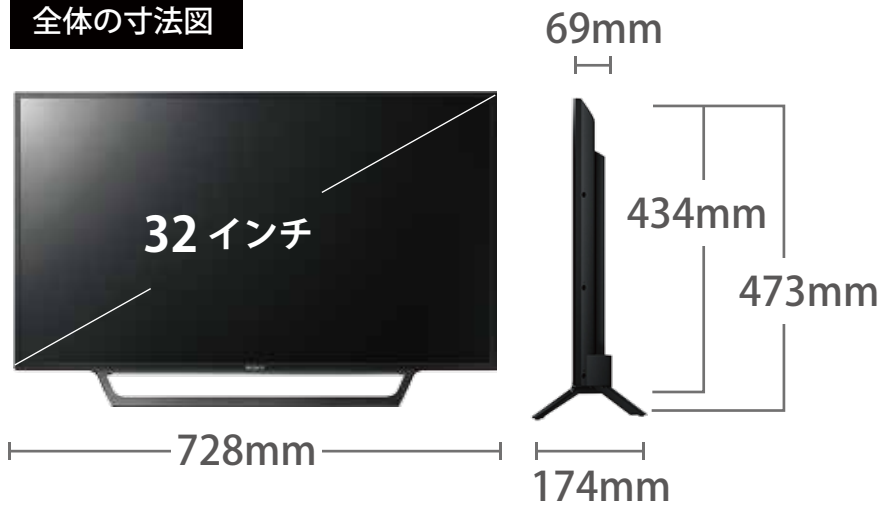

メーカー	ソニー		型番	KJ-32W730E	
インチ	32インチ	寸法	スタンドなし: H434×W728×D82mm スタンドあり: H473×W728×D174mm	重量	スタンドなし/あり 5.4/5.6 kg

全体の寸法図

上から見た図

外形寸法

画面有効寸法

ベゼル寸法

ネジ穴ピッチ

VESA 規格  
100×100

横から見た図

ディスプレイ箱寸法図

箱のみ: 約 3.2kg  
総重量: 約 10.0kg

## 仕様表

SONY FHD液晶テレビモニタ 32型 KJ-32W730E仕様表

チューナー	地上デジタル/BS・110度CSデジタル	2/2
	CATVパススルー	○
画面機能	高画質回路	X-Reality PRO
	バックライト	LEDバックライト
	画素数(水平×垂直)	1,920×1,080
	3D機能	-
音声機能	サラウンド回路	-
	実用最大出力(JEITA): W	10(5+5)
	スピーカー	フルレンジ×2個 2ch
入出力端子 系統数	D端子	-
	S2ビデオ入力端子	-
	ビデオ入力端子	1
	デジタル放送/ビデオ出力端子	-
	ヘッドホン出力端子	1
	HDMI入力端子	2
	MHL端子	-
	PC入力端子	-
	光デジタル音声出力端子(AAC/PCM)	-
	外付けハードディスク録画用 USB端子	1
	無線LAN機能	IEEE802.11n(2.4GHzのみ)/g/b
	LAN端子(100BASE-TX/10BASE-T)	1
	寸法・画質	有効画面サイズ(幅・高さ・対角): cm
外形寸法(幅×高さ×奥行): cm		72.8×43.4×8.2
質量[スタンド含む]: kg		5.4[5.6]
消費電力[待機時]: W		76[1.0]
添付品	専用リモコン・HDMIケーブル(3m)・AVケーブル×1・ACアダプタ・取扱説明書	