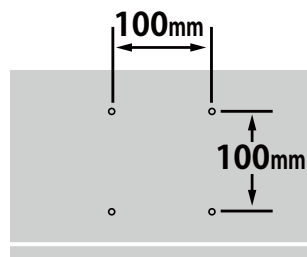

メーカー	ソニー		型番	KJ-32W730E	
インチ	32インチ	寸法	スタンドなし: H434×W728×D82mm スタンドあり: H473×W728×D174mm	重量	スタンドなし/あり 5.4/5.6 kg

全体の寸法図

上から見た図

外形寸法

画面有効寸法

ベゼル寸法

ネジ穴ピッチ

VESA 規格  
100×100

横から見た図

ディスプレイ箱寸法図

箱のみ: 約 3.2kg  
総重量: 約 10.0kg

## 仕様表

SONY FHD液晶テレビモニタ 32型 KJ-32W730E仕様表

チューナー	地上デジタル/BS・110度CSデジタル	2/2
	CATVパススルー	○
画面機能	高画質回路	X-Reality PRO
	バックライト	LEDバックライト
	画素数(水平×垂直)	1,920×1,080
	3D機能	-
音声機能	サラウンド回路	-
	実用最大出力(JEITA): W	10(5+5)
	スピーカー	フルレンジ×2個 2ch
入出力端子 系統数	D端子	-
	S2ビデオ入力端子	-
	ビデオ入力端子	1
	デジタル放送/ビデオ出力端子	-
	ヘッドホン出力端子	1
	HDMI入力端子	2
	MHL端子	-
	PC入力端子	-
	光デジタル音声出力端子(AAC/PCM)	-
	外付けハードディスク録画用 USB端子	1
	無線LAN機能	IEEE802.11n(2.4GHzのみ)/g/b
	LAN端子(100BASE-TX/10BASE-T)	1
	寸法・画質	有効画面サイズ(幅・高さ・対角): cm
外形寸法(幅×高さ×奥行): cm		72.8×43.4×8.2
質量[スタンド含む]: kg		5.4[5.6]
消費電力[待機時]: W		76[1.0]
添付品	専用リモコン・HDMIケーブル(3m)・AVケーブル×1・ACアダプタ・取扱説明書	