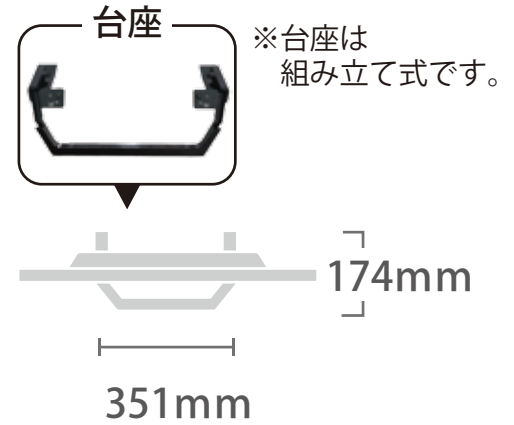

メーカー	ソニー		型番	KJ-32W730E	
インチ	32インチ	寸法	スタンドなし: H434×W728×D82mm スタンドあり: H473×W728×D174mm	重量	スタンドなし/あり 5.4/5.6 kg

全体の寸法図

上から見た図

外形寸法

画面有効寸法

ベゼル寸法

ネジ穴ピッチ

VESA 規格  
100×100

横から見た図

ディスプレイ箱寸法図

箱のみ: 約 3.2kg  
総重量: 約 10.0kg

## 仕様表

SONY FHD液晶テレビモニタ 32型 KJ-32W730E仕様表

チューナー	地上デジタル/BS・110度CSデジタル	2/2
	CATVパススルー	○
画面機能	高画質回路	X-Reality PRO
	バックライト	LEDバックライト
	画素数(水平×垂直)	1,920×1,080
	3D機能	-
音声機能	サラウンド回路	-
	実用最大出力(JEITA): W	10(5+5)
	スピーカー	フルレンジ×2個 2ch
入出力端子 系統数	D端子	-
	S2ビデオ入力端子	-
	ビデオ入力端子	1
	デジタル放送/ビデオ出力端子	-
	ヘッドホン出力端子	1
	HDMI入力端子	2
	MHL端子	-
	PC入力端子	-
	光デジタル音声出力端子(AAC/PCM)	-
	外付けハードディスク録画用 USB端子	1
	無線LAN機能	IEEE802.11n(2.4GHzのみ)/g/b
	LAN端子(100BASE-TX/10BASE-T)	1
	寸法・画質	有効画面サイズ(幅・高さ・対角): cm
外形寸法(幅×高さ×奥行): cm		72.8×43.4×8.2
質量[スタンド含む]: kg		5.4[5.6]
消費電力[待機時]: W		76[1.0]
添付品	専用リモコン・HDMIケーブル(3m)・AVケーブル×1・ACアダプタ・取扱説明書	