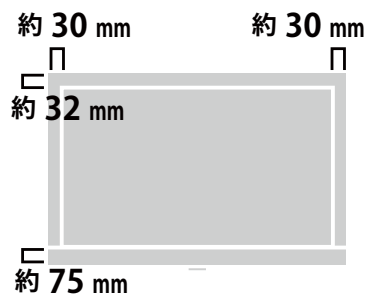

メーカー	三菱	型番	LCD40ML4		
インチ	40インチ	寸法	H644 × W951 × D274	重量	スタンドなし/あり 11.5/14.8 kg

全体の寸法図

外形寸法

画面有効寸法

背面フック寸法

背面寸法

ベゼル寸法

スイーベル角度

横から見た図

ディスプレイ箱寸法図

端子の一覧

仕様表

三菱 テレビモニター 40型 LCD-40ML4仕様表		
画面サイズ		40v型ワイド(88.6×49.8/101.6)
横×縦/対角(cm)		
画素数(水平×垂直 画素)		フルHD (水平1920×垂直1080画素)
アスペクト比		16:9
音声機能	音声実用最大出力	20W(10W+10W)
	スピーカー	2(フルレンジ)
チューナー	地上デジタル (CATV/パススルー対応)	1
	BS/110度CSデジタル	1
	地上アナログ	—
接続端子	PC端子(D-sub15ピン)	1(映像、音声:側面)
	ビデオ入力(背面端子)	1(背面、音声はD端子入力と兼用)
	D端子(種類/個数)	D4/1(音声はビデオ入力と兼用)
	HDMI入力端子(側面端子)	2(1)(HDMI入力1のみARC対応)
	デジタル光音声出力端子	1(HDMI入力の音声はPCMのみ対応)
	LAN	1(100BASE-TX/10BASE-T)
外形寸法		SDカード1
本体質量(kg)	スタンド有	95.1×64.4×27.4
	スタンド無	95.1×60.5×8.2
消費電力(W) AC	スタンド有	約14.8
	スタンド無	約11.5
待機時消費電力(W)		約96
年間消費電力量(kWh/年)		0.1
付属品	本体付属	99
	ケーブル類	ACコード(取付済)、テーブルスタンド(組立て式) ワイヤレスリモコン、リモコン用乾電池 B-CASカード(装着済み)
		RGBケーブル10m×1・AVケーブル×1
外寸図		

テレビスタンドにかけた時の高さ

TVL

[テレビスタンド2 ハイタイプ] 4段階

TVS

[テレビスタンド スタンダードタイプ] 3段階

寸法 (金具の位置)

同梱物一覧表

商品名