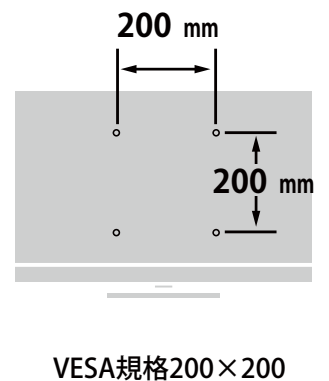

メーカー	三菱	型番	LCD40ML4		
インチ	40インチ	寸法	H644 × W951 × D274	重量	スタンドなし/あり 11.5/14.8 kg

全体の寸法図

外形寸法

画面有効寸法

背面フック寸法

背面寸法

ベゼル寸法

スイーベル角度

横から見た図

ディスプレイ箱寸法図

端子の一覧

仕様表

三菱 テレビモニター 40型 LCD-40ML4仕様表		
画面サイズ		40v型ワイド(88.6×49.8/101.6)
横×縦/対角(cm)		
画素数(水平×垂直 画素)		フルHD (水平1920×垂直1080画素)
アスペクト比		16:9
音声機能	音声実用最大出力	20W(10W+10W)
	スピーカー	2(フルレンジ)
チューナー	地上デジタル (CATV/パススルー対応)	1
	BS/110度CSデジタル	1
	地上アナログ	—
接続端子	PC端子(D-sub15ピン)	1(映像、音声:側面)
	ビデオ入力(背面端子)	1(背面、音声はD端子入力と兼用)
	D端子(種類/個数)	D4/1(音声はビデオ入力と兼用)
	HDMI入力端子(側面端子)	2(1)(HDMI入力1のみARC対応)
	デジタル光音声出力端子	1(HDMI入力の音声はPCMのみ対応)
	LAN	1(100BASE-TX/10BASE-T)
外形寸法		SDカード1
本体質量(kg)	スタンド有	95.1×64.4×27.4
	スタンド無	95.1×60.5×8.2
消費電力(W) AC	スタンド有	約14.8
	スタンド無	約11.5
待機時消費電力(W)		約96
年間消費電力量(kWh/年)		0.1
付属品	本体付属	99
	ケーブル類	ACコード(取付済)、テーブルスタンド(組立て式) ワイヤレスリモコン、リモコン用乾電池 B-CASカード(装着済み)
		RGBケーブル10m×1・AVケーブル×1
外寸図		

テレビスタンドにかけた時の高さ

TVL

[テレビスタンド2 ハイタイプ] 4段階

TVS

[テレビスタンド スタンダードタイプ] 3段階

寸法 (金具の位置)

同梱物一覧表

商品名