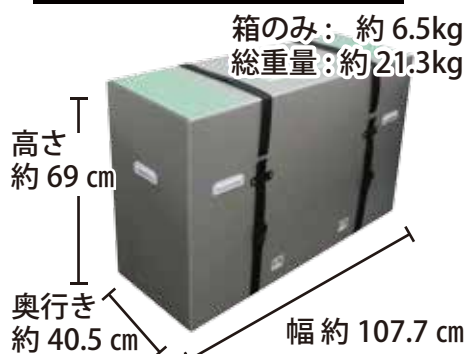

メーカー	三菱	型番	LCD40ML4		
インチ	40インチ	寸法	H644 × W951 × D274	重量	スタンドなし/あり 11.5/14.8 kg

全体の寸法図

外形寸法

画面有効寸法

背面フック寸法

背面寸法

ベゼル寸法

スイーベル角度

横から見た図

ディスプレイ箱寸法図

端子の一覧

仕様表

三菱 テレビモニター 40型 LCD-40ML4仕様表		
画面サイズ		40v型ワイド(88.6×49.8/101.6)
横×縦/対角(cm)		
画素数(水平×垂直 画素)		フルHD (水平1920×垂直1080画素)
アスペクト比		16:9
音声機能	音声実用最大出力	20W(10W+10W)
	スピーカー	2(フルレンジ)
チューナー	地上デジタル (CATV/パススルー対応)	1
	BS/110度CSデジタル	1
	地上アナログ	—
接続端子	PC端子(D-sub15ピン)	1(映像、音声:側面)
	ビデオ入力(背面端子)	1(背面、音声はD端子入力と兼用)
	D端子(種類/個数)	D4/1(音声はビデオ入力と兼用)
	HDMI入力端子(側面端子)	2(1)(HDMI入力1のみARC対応)
	デジタル光音声出力端子	1(HDMI入力の音声はPCMのみ対応)
	LAN	1(100BASE-TX/10BASE-T)
外形寸法		SDカード1
本体質量(kg)	スタンド有	95.1×64.4×27.4
	スタンド無	95.1×60.5×8.2
消費電力(W) AC	スタンド有	約14.8
	スタンド無	約11.5
待機時消費電力(W)		約96
年間消費電力量(kWh/年)		0.1
付属品	本体付属	99
	ケーブル類	ACコード(取付済)、テーブルスタンド(組立て式) ワイヤレスリモコン、リモコン用乾電池 B-CASカード(装着済み)
		RGBケーブル10m×1・AVケーブル×1
外寸図		

40型 液晶ディスプレイ 三菱 REAL LCD-40ML4

管理コード
DP4M

<p>ディスプレイ本体</p>  <p>数量：1</p>	<p>RGBケーブル(10m)</p> <p>端子部</p>   <p>※色は異なる場合がございます。</p> <p>数量：1</p>	<p>RCAケーブル(1.5m)</p> <p>端子部</p>   <p>数量：1</p>	<p>ステレオミニプラグ(3.5mm)ケーブル(1.5m)</p> <p>端子部</p>   <p>数量：1</p>
<p>リモコン</p> <p>返却時は、電池を抜いて下さい。</p>  <p>数量：1</p>	<p>単4電池</p>  <p>数量：4 (予備2含む)</p>	<p>ネジ③ (テレビスタンド用フックの予備ネジ)</p>   <p>数量：4</p>	<p>プラスドライバー</p>  <p>数量：1</p>
<p>取扱説明書</p>  <p>数量：1</p>	<p>台座</p> <p>本体装着済</p>  <p>数量：1</p>	<p>TVスタンド用フック</p> <p>本体装着済</p>  <p>数量：2</p>	<p>ネジ① (台座用・ワッシャー付)</p> <p>本体装着済</p>   <p>数量：4</p>
<p>ネジ② (テレビスタンド用フックのネジ)</p> <p>本体装着済</p>   <p>数量：4</p>	<p>B-CASカード</p> <p>本体装着済</p>  <p>数量：1</p>		