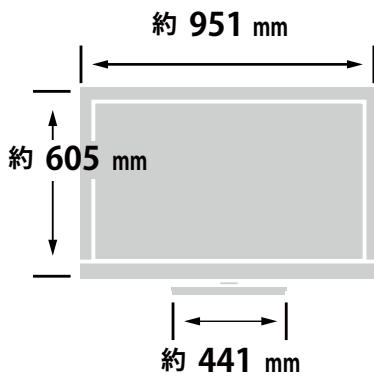

メーカー	三菱	型番	LCD40ML4		
インチ	40インチ	寸法	H644 × W951 × D274	重量	スタンドなし/あり 11.5/14.8 kg

全体の寸法図

外形寸法

画面有効寸法

背面フック寸法

背面寸法

ベゼル寸法

スイーベル角度

横から見た図

ディスプレイ箱寸法図

端子の一覧

仕様表

三菱 テレビモニター 40型 LCD-40ML4仕様表		
画面サイズ		40v型ワイド(88.6×49.8/101.6)
横×縦/対角(cm)		
画素数(水平×垂直 画素)		フルHD (水平1920×垂直1080画素)
アスペクト比		16:9
音声機能	音声実用最大出力	20W(10W+10W)
	スピーカー	2(フルレンジ)
チューナー	地上デジタル (CATV/パススルー対応)	1
	BS/110度CSデジタル	1
	地上アナログ	—
接続端子	PC端子(D-sub15ピン)	1(映像、音声:側面)
	ビデオ入力(背面端子)	1(背面、音声はD端子入力と兼用)
	D端子(種類/個数)	D4/1(音声はビデオ入力と兼用)
	HDMI入力端子(側面端子)	2(1)(HDMI入力1のみARC対応)
	デジタル光音声出力端子	1(HDMI入力の音声はPCMのみ対応)
	LAN	1(100BASE-TX/10BASE-T)
外形寸法		SDカード1
本体質量(kg)	スタンド有	95.1×64.4×27.4
	スタンド無	95.1×60.5×8.2
消費電力(W) AC	スタンド有	約14.8
	スタンド無	約11.5
待機時消費電力(W)		約96
年間消費電力量(kWh/年)		0.1
付属品	本体付属	99
	ケーブル類	ACコード(取付済)、テーブルスタンド(組立て式) ワイヤレスリモコン、リモコン用乾電池 B-CASカード(装着済み)
		RGBケーブル10m×1・AVケーブル×1
外寸図		

テレビスタンドにかけた時の高さ

TVL

[テレビスタンド2 ハイタイプ] 4段階

TVS

[テレビスタンド スタンダードタイプ] 3段階

寸法 (金具の位置)

同梱物一覧表

商品名