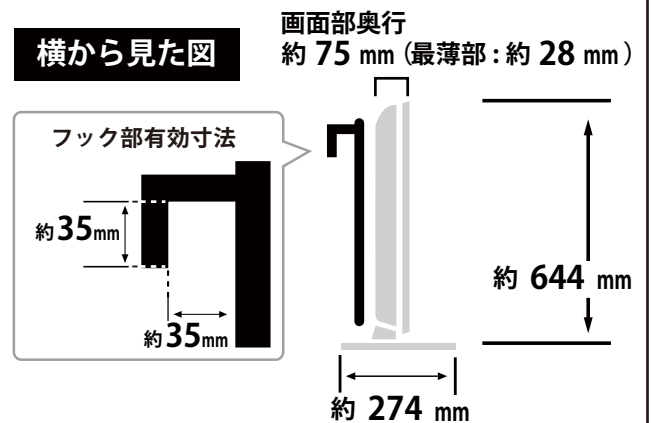

メーカー	三菱	型番	LCD40ML4		
インチ	40インチ	寸法	H644 × W951 × D274	重量	スタンドなし/あり 11.5/14.8 kg

全体の寸法図

外形寸法

画面有効寸法

背面フック寸法

背面寸法

ベゼル寸法

スイーベル角度

横から見た図

ディスプレイ箱寸法図

端子の一覧

仕様表

三菱 テレビモニター 40型 LCD-40ML4仕様表		
画面サイズ		40v型ワイド(88.6×49.8/101.6)
横×縦/対角(cm)		
画素数(水平×垂直 画素)		フルHD (水平1920×垂直1080画素)
アスペクト比		16:9
音声機能	音声実用最大出力	20W(10W+10W)
	スピーカー	2(フルレンジ)
チューナー	地上デジタル (CATV/パススルー対応)	1
	BS/110度CSデジタル	1
	地上アナログ	—
接続端子	PC端子(D-sub15ピン)	1(映像、音声:側面)
	ビデオ入力(背面端子)	1(背面、音声はD端子入力と兼用)
	D端子(種類/個数)	D4/1(音声はビデオ入力と兼用)
	HDMI入力端子(側面端子)	2(1)(HDMI入力1のみARC対応)
	デジタル光音声出力端子	1(HDMI入力の音声はPCMのみ対応)
	LAN	1(100BASE-TX/10BASE-T)
外形寸法		SDカード1
本体質量(kg)	スタンド有	95.1×64.4×27.4
	スタンド無	95.1×60.5×8.2
消費電力(W) AC	スタンド有	約14.8
	スタンド無	約11.5
待機時消費電力(W)		約96
年間消費電力量(kWh/年)		0.1
付属品	本体付属	99
	ケーブル類	ACコード(取付済)、テーブルスタンド(組立て式) ワイヤレスリモコン、リモコン用乾電池 B-CASカード(装着済み)
		RGBケーブル10m×1・AVケーブル×1
外寸図		

テレビスタンドにかけた時の高さ

TVL

[テレビスタンド2 ハイタイプ] 4段階

TVS

[テレビスタンド スタンダードタイプ] 3段階

寸法 (金具の位置)

同梱物一覧表

商品名