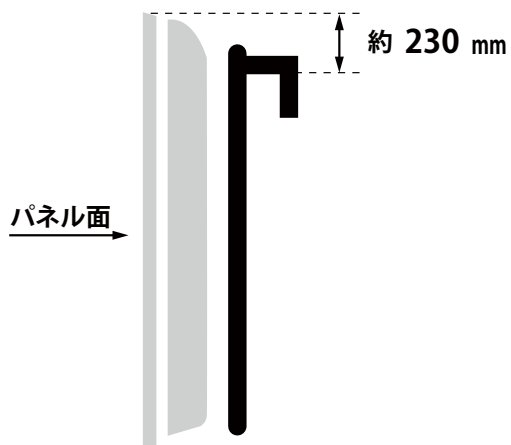

メーカー	三菱	型番	LCD40ML4		
インチ	40インチ	寸法	H644 × W951 × D274	重量	スタンドなし/あり 11.5/14.8 kg

全体の寸法図

外形寸法

画面有効寸法

背面フック寸法

背面寸法

ベゼル寸法

スイーベル角度

横から見た図

ディスプレイ箱寸法図

端子の一覧

仕様表

三菱 テレビモニター 40型 LCD-40ML4仕様表		
画面サイズ		40v型ワイド(88.6×49.8/101.6)
横×縦/対角(cm)		
画素数(水平×垂直 画素)		フルHD (水平1920×垂直1080画素)
アスペクト比		16:9
音声機能	音声実用最大出力	20W(10W+10W)
	スピーカー	2(フルレンジ)
チューナー	地上デジタル (CATV/パススルー対応)	1
	BS/110度CSデジタル	1
	地上アナログ	—
接続端子	PC端子(D-sub15ピン)	1(映像、音声:側面)
	ビデオ入力(背面端子)	1(背面、音声はD端子入力と兼用)
	D端子(種類/個数)	D4/1(音声はビデオ入力と兼用)
	HDMI入力端子(側面端子)	2(1)(HDMI入力1のみARC対応)
	デジタル光音声出力端子	1(HDMI入力の音声はPCMのみ対応)
	LAN	1(100BASE-TX/10BASE-T)
外形寸法		SDカード1
本体質量(kg)	スタンド有	95.1×64.4×27.4
	スタンド無	95.1×60.5×8.2
消費電力(W) AC	スタンド有	約14.8
	スタンド無	約11.5
待機時消費電力(W)		約96
年間消費電力量(kWh/年)		0.1
付属品	本体付属	99
	ケーブル類	ACコード(取付済)、テーブルスタンド(組立て式) ワイヤレスリモコン、リモコン用乾電池 B-CASカード(装着済み)
		RGBケーブル10m×1・AVケーブル×1
外寸図		

テレビスタンドにかけた時の高さ

TVL

[テレビスタンド2 ハイタイプ] 4段階

TVS

[テレビスタンド スタンダードタイプ] 3段階

寸法 (金具の位置)

同梱物一覧表

商品名