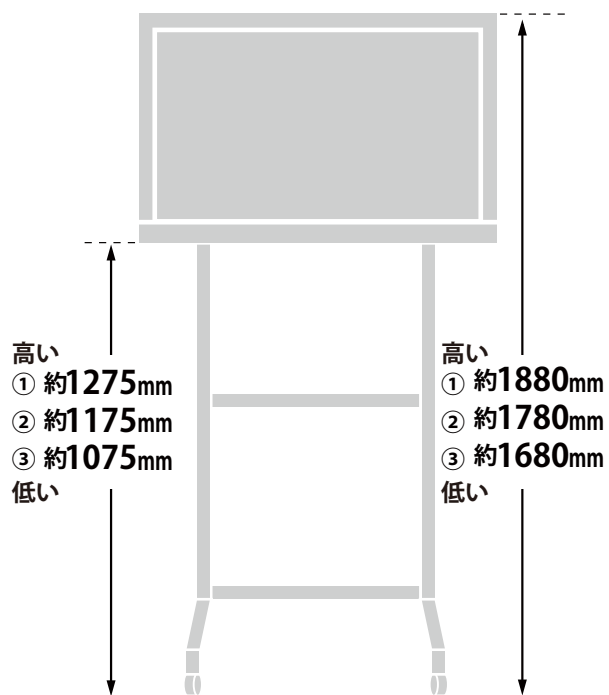

メーカー	三菱	型番	LCD40ML4		
インチ	40インチ	寸法	H644 × W951 × D274	重量	スタンドなし/あり 11.5/14.8 kg

全体の寸法図

外形寸法

画面有効寸法

背面フック寸法

背面寸法

ベゼル寸法

スイーベル角度

横から見た図

ディスプレイ箱寸法図

端子の一覧

仕様表

三菱 テレビモニター 40型 LCD-40ML4仕様表		
画面サイズ		40v型ワイド(88.6×49.8/101.6)
横×縦/対角(cm)		
画素数(水平×垂直 画素)		フルHD (水平1920×垂直1080画素)
アスペクト比		16:9
音声機能	音声実用最大出力	20W(10W+10W)
	スピーカー	2(フルレンジ)
チューナー	地上デジタル (CATV/パススルー対応)	1
	BS/110度CSデジタル	1
	地上アナログ	—
接続端子	PC端子(D-sub15ピン)	1(映像、音声:側面)
	ビデオ入力(背面端子)	1(背面、音声はD端子入力と兼用)
	D端子(種類/個数)	D4/1(音声はビデオ入力と兼用)
	HDMI入力端子(側面端子)	2(1)(HDMI入力1のみARC対応)
	デジタル光音声出力端子	1(HDMI入力の音声はPCMのみ対応)
	LAN	1(100BASE-TX/10BASE-T)
外形寸法		SDカード1
本体質量(kg)	スタンド有	95.1×64.4×27.4
	スタンド無	95.1×60.5×8.2
消費電力(W) AC	スタンド有	約14.8
	スタンド無	約11.5
待機時消費電力(W)		約96
年間消費電力量(kWh/年)		0.1
付属品	本体付属	99
	ケーブル類	ACコード(取付済)、テーブルスタンド(組立て式) ワイヤレスリモコン、リモコン用乾電池 B-CASカード(装着済み)
		RGBケーブル10m×1・AVケーブル×1
外寸図		

テレビスタンドにかけた時の高さ

TVL

[テレビスタンド2 ハイタイプ] 4段階

TVS

[テレビスタンド スタンダードタイプ] 3段階

寸法 (金具の位置)

同梱物一覧表

商品名