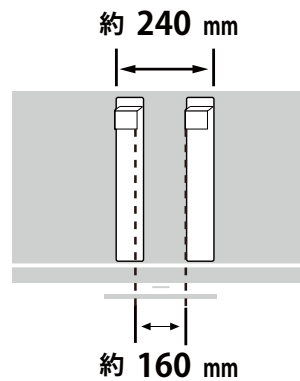

メーカー	三菱	型番	LCD40ML4		
インチ	40インチ	寸法	H644 × W951 × D274	重量	スタンドなし/あり 11.5/14.8 kg

全体の寸法図

外形寸法

画面有効寸法

背面フック寸法

背面寸法

ベゼル寸法

スイーベル角度

横から見た図

ディスプレイ箱寸法図

端子の一覧

仕様表

三菱 テレビモニター 40型 LCD-40ML4仕様表		
画面サイズ		40v型ワイド(88.6×49.8/101.6)
横×縦/対角(cm)		
画素数(水平×垂直 画素)		フルHD (水平1920×垂直1080画素)
アスペクト比		16:9
音声機能	音声実用最大出力	20W(10W+10W)
	スピーカー	2(フルレンジ)
チューナー	地上デジタル (CATV/パススルー対応)	1
	BS/110度CSデジタル	1
	地上アナログ	—
接続端子	PC端子(D-sub15ピン)	1(映像、音声:側面)
	ビデオ入力(背面端子)	1(背面、音声はD端子入力と兼用)
	D端子(種類/個数)	D4/1(音声はビデオ入力と兼用)
	HDMI入力端子(側面端子)	2(1)(HDMI入力1のみARC対応)
	デジタル光音声出力端子	1(HDMI入力の音声はPCMのみ対応)
	LAN	1(100BASE-TX/10BASE-T)
外形寸法		SDカード1
本体質量(kg)	スタンド有	95.1×64.4×27.4
	スタンド無	95.1×60.5×8.2
消費電力(W) AC	スタンド有	約14.8
	スタンド無	約11.5
待機時消費電力(W)		約96
年間消費電力量(kWh/年)		0.1
付属品	本体付属	99
	ケーブル類	ACコード(取付済)、テーブルスタンド(組立て式) ワイヤレスリモコン、リモコン用乾電池 B-CASカード(装着済み)
		RGBケーブル10m×1・AVケーブル×1
外寸図		

テレビスタンドにかけた時の高さ

TVL

[テレビスタンド2 ハイタイプ] 4段階

TVS

[テレビスタンド スタンダードタイプ] 3段階

寸法 (金具の位置)

同梱物一覧表

商品名