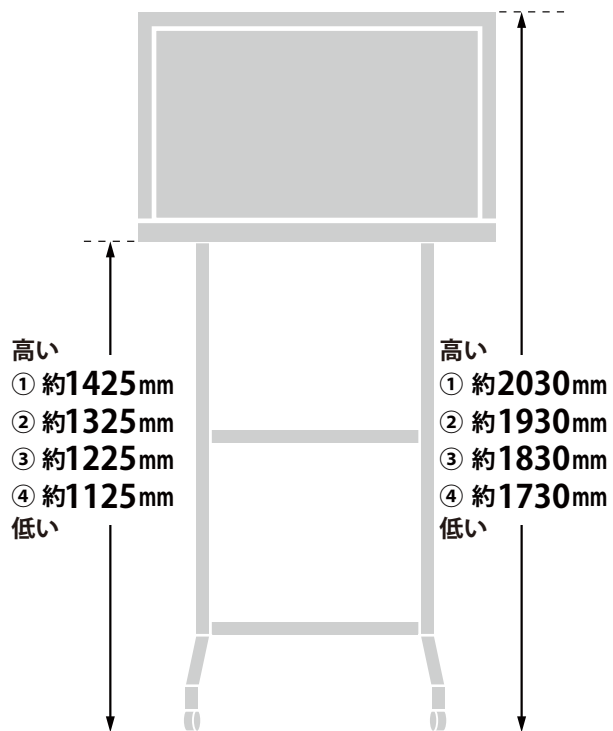

メーカー	三菱	型番	LCD40ML4		
インチ	40インチ	寸法	H644 × W951 × D274	重量	スタンドなし/あり 11.5/14.8 kg

全体の寸法図

外形寸法

画面有効寸法

背面フック寸法

背面寸法

ベゼル寸法

スイーベル角度

横から見た図

ディスプレイ箱寸法図

端子の一覧

仕様表

三菱 テレビモニター 40型 LCD-40ML4仕様表		
画面サイズ		40v型ワイド(88.6×49.8/101.6)
横×縦/対角(cm)		
画素数(水平×垂直 画素)		フルHD (水平1920×垂直1080画素)
アスペクト比		16:9
音声機能	音声実用最大出力	20W(10W+10W)
	スピーカー	2(フルレンジ)
チューナー	地上デジタル (CATV/パススルー対応)	1
	BS/110度CSデジタル	1
	地上アナログ	—
接続端子	PC端子(D-sub15ピン)	1(映像、音声:側面)
	ビデオ入力(背面端子)	1(背面、音声はD端子入力と兼用)
	D端子(種類/個数)	D4/1(音声はビデオ入力と兼用)
	HDMI入力端子(側面端子)	2(1)(HDMI入力1のみARC対応)
	デジタル光音声出力端子	1(HDMI入力の音声はPCMのみ対応)
	LAN	1(100BASE-TX/10BASE-T)
外形寸法		SDカード1
本体質量(kg)	スタンド有	95.1×64.4×27.4
	スタンド無	95.1×60.5×8.2
消費電力(W) AC	スタンド有	約14.8
	スタンド無	約11.5
待機時消費電力(W)		約96
年間消費電力量(kWh/年)		0.1
付属品	本体付属	99
	ケーブル類	ACコード(取付済)、テーブルスタンド(組立て式) ワイヤレスリモコン、リモコン用乾電池 B-CASカード(装着済み)
		RGBケーブル10m×1・AVケーブル×1
外寸図		

テレビスタンドにかけた時の高さ

TVL

[テレビスタンド2 ハイタイプ] 4段階

TVS

[テレビスタンド スタンダードタイプ] 3段階

寸法 (金具の位置)

同梱物一覧表

商品名

40型 液晶ディスプレイ 三菱 REAL LCD-40ML4

管理コード
DP4M

<p>ディスプレイ本体</p>  <p>数量：1</p>	<p>RGBケーブル(10m)</p> <p>端子部</p>   <p>※色は異なる場合がございます。</p> <p>数量：1</p>	<p>RCAケーブル(1.5m)</p> <p>端子部</p>   <p>数量：1</p>	<p>ステレオミニプラグ(3.5mm)ケーブル(1.5m)</p> <p>端子部</p>   <p>数量：1</p>
<p>リモコン</p> <p>返却時は、電池を抜いて下さい。</p>  <p>数量：1</p>	<p>単4電池</p>  <p>数量：4 (予備2含む)</p>	<p>ネジ③ (テレビスタンド用フックの予備ネジ)</p>   <p>数量：4</p>	<p>プラスドライバー</p>  <p>数量：1</p>
<p>取扱説明書</p>  <p>数量：1</p>	<p>台座</p> <p>本体装着済</p>  <p>数量：1</p>	<p>TVスタンド用フック</p> <p>本体装着済</p>  <p>数量：2</p>	<p>ネジ① (台座用・ワッシャー付)</p> <p>本体装着済</p>   <p>数量：4</p>
<p>ネジ② (テレビスタンド用フックのネジ)</p> <p>本体装着済</p>   <p>数量：4</p>	<p>B-CASカード</p> <p>本体装着済</p>  <p>数量：1</p>		