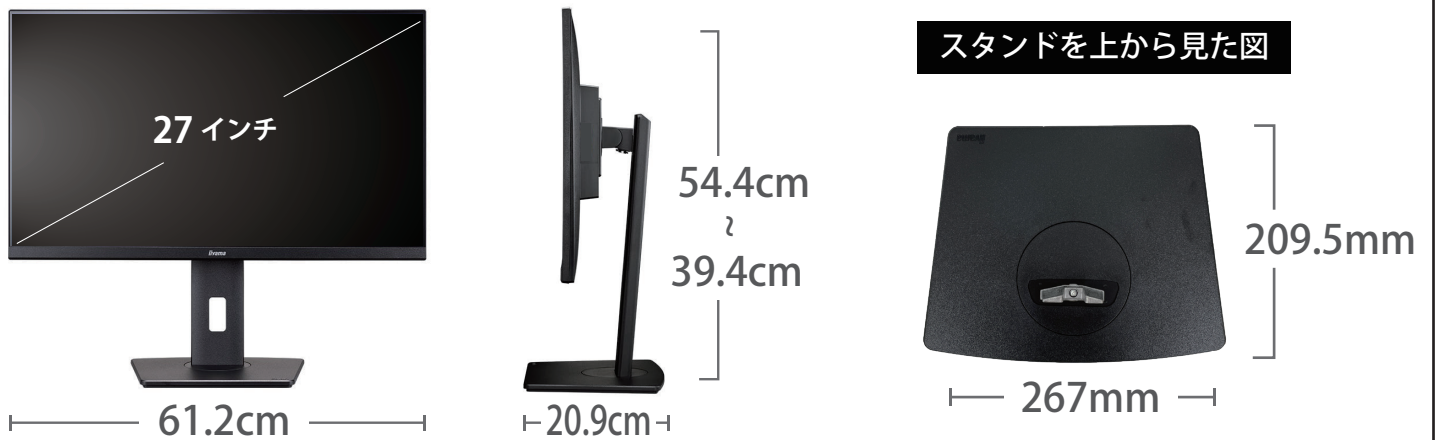

メーカー	iiyama		型番	XUB2792HSU-B6	
インチ	27インチ	寸法	H394×W612.5×D209.5 mm	重量	スタンドなし/あり 3.8 / 5.7kg

全体の寸法図

外形寸法

画面有効寸法

横から見た図

ベゼル寸法

スィーベル角度

上下角度

ディスプレイ箱寸法図

端子の一覧

仕様表

iiyama IPS液晶モニター 27型 ProLite XUB2792HSU-B6		
液晶パネル	LCDパネル種類	IPS方式パネル (ノングレア)
	駆動方式	a-Si TFT アクティブマトリックス
	サイズ	対角: 68.6cm(27型) 16:9
	最大表示範囲	水平: 597.9mm 垂直: 336.3mm
	画素ピッチ	水平: 0.311mm 垂直: 0.311mm
	視野角	左右各89°、上下各89° (標準)
	応答速度	0.4ms (MPRT)
	輝度	250cd/m ² (標準)
	コントラスト比	1,300:1 (標準) 80,000,000:1 (Adv. Contrast機能時)
表示色	約1,677万色	
アナログ走査周波数	-	
デジタル走査周波数	水平: 30.0~115.0kHz 垂直: 48.0~100.0Hz	
表示可能解像度	1,920×1,080 (最大) 2.1MegaPixels	
信号入力コネクタ	アナログ	-
	デジタル	HDMI × 1 / DisplayPort × 1
ヘッドホン端子	対応 (φ3.5mmステレオミニジャック)	
USBハブ	USB3.2 Gen 1 1Up stream: シリーズB / 4Down stream: シリーズA	
プラグ&プレイ機能	VESA DDC2B™対応	
入力信号	同期	セパレート同期: TTL、正極性/負極性
	映像	アナログ: 0.7Vp-p (標準)、75Ω、正極性 デジタル:
	入力音声信号	-
	音声入力コネクタ	-
昇降スタンド&スィーベル&ピボット	対応 (上下150mm & 左右各45° & 左右回転各90°)	
入力電源	AC100~240V 50/60Hz 1.5A	
消費電力	標準: 18W (最大55W) スタンバイモード時: 0.5W (最大)	
スピーカー	2W×2	
外形寸法(幅×高×奥行mm)	612.5 (幅) × 394.0~544.0 (高) × 209.5 (奥行) mm	
重量	5.7kg (3.8kg スタンド含まず)	
梱装箱サイズ、総重量	690.0 (幅) × 455.0 (高) × 168.0 (奥行) mm 7.6kg	
角度調節範囲	上向き22° / 下向き5°	
セキュリティ	盗難防止ロック用ホール	
フリーマウント	100mm×100mm (VESA規格対応)	
環境条件	動作時: 温度 5~35°C 湿度10~80% (結露なきこと)	
	保管時: 温度-20~60°C 湿度10~90% (結露なきこと)	
付属品	信号ケーブル	HDMIケーブル / DisplayPortケーブル
		電源コード (1.8m AC100V用)
	その他	スタンドネック/スタンドベース セーフティ&クイックスタートガイド

端子部

数量：1

HDMIケーブル(1.5m)

端子部

数量：1

台座

数量：1

ネック