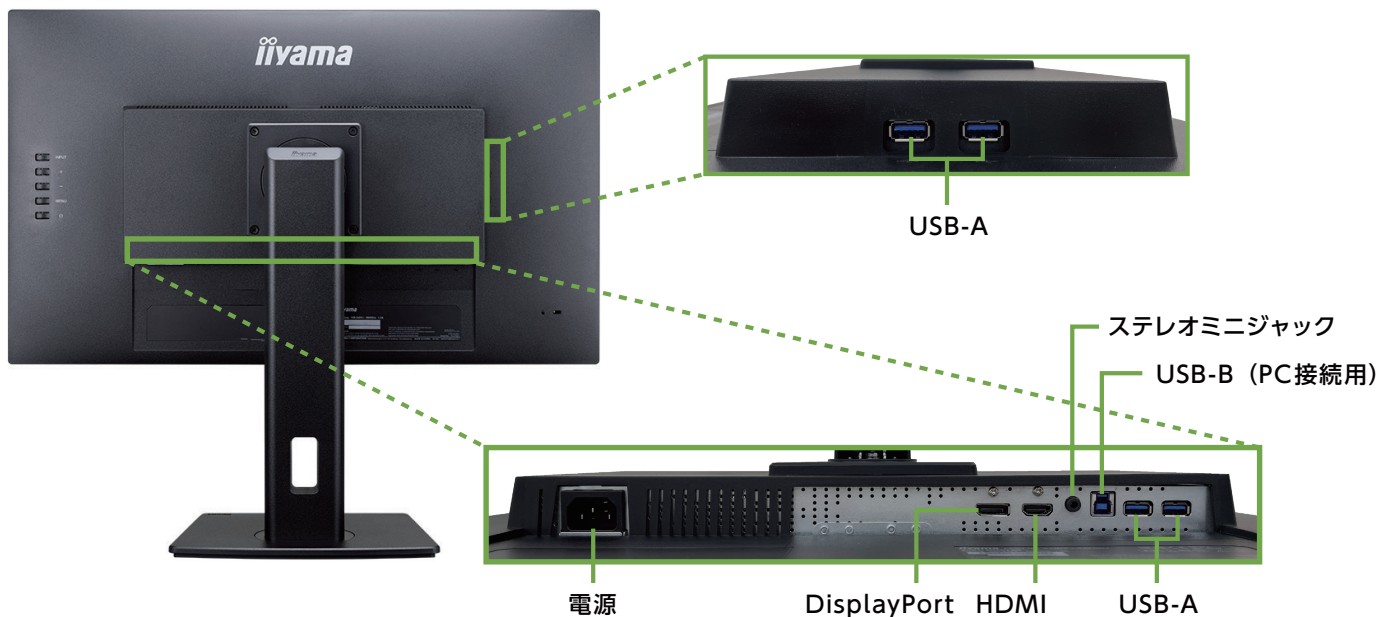

メーカー	iiyama		型番	XUB2792HSU-B6	
インチ	27インチ	寸法	H394×W612.5×D209.5 mm	重量	スタンドなし/あり 3.8 / 5.7kg

全体の寸法図

外形寸法

画面有効寸法

横から見た図

ベゼル寸法

スィーベル角度

上下角度

ディスプレイ箱寸法図

端子の一覧

仕様表

iiyama IPS液晶モニター 27型 ProLite XUB2792HSU-B6		
液晶パネル	LCDパネル種類	IPS方式パネル (ノングレア)
	駆動方式	a-Si TFT アクティブマトリックス
	サイズ	対角: 68.6cm(27型) 16:9
	最大表示範囲	水平: 597.9mm 垂直: 336.3mm
	画素ピッチ	水平: 0.311mm 垂直: 0.311mm
	視野角	左右各89°、上下各89° (標準)
	応答速度	0.4ms (MPRT)
	輝度	250cd/m ² (標準)
	コントラスト比	1,300:1 (標準) 80,000,000:1 (Adv. Contrast機能時)
表示色	約1,677万色	
アナログ走査周波数	-	
デジタル走査周波数	水平: 30.0~115.0kHz 垂直: 48.0~100.0Hz	
表示可能解像度	1,920×1,080 (最大) 2.1MegaPixels	
信号入力コネクタ	アナログ	-
	デジタル	HDMI × 1 / DisplayPort × 1
ヘッドホン端子	対応 (φ3.5mmステレオミニジャック)	
USBハブ	USB3.2 Gen 1 1Up stream: シリーズB / 4Down stream: シリーズA	
プラグ&プレイ機能	VESA DDC2B™対応	
入力信号	同期	セパレート同期: TTL、正極性/負極性
	映像	アナログ: 0.7Vp-p (標準)、75Ω、正極性 デジタル:
	入力音声信号	-
	音声入力コネクタ	-
昇降スタンド&スィーベル&ピボット	対応 (上下150mm & 左右各45° & 左右回転各90°)	
入力電源	AC100~240V 50/60Hz 1.5A	
消費電力	標準: 18W (最大55W) スタンバイモード時: 0.5W (最大)	
スピーカー	2W×2	
外形寸法(幅×高×奥行mm)	612.5 (幅) × 394.0~544.0 (高) × 209.5 (奥行) mm	
重量	5.7kg (3.8kg スタンド含まず)	
梱装箱サイズ、総重量	690.0 (幅) × 455.0 (高) × 168.0 (奥行) mm 7.6kg	
角度調節範囲	上向き22° / 下向き5°	
セキュリティ	盗難防止ロック用ホール	
フリーマウント	100mm×100mm (VESA規格対応)	
環境条件	動作時: 温度 5~35°C 湿度10~80% (結露なきこと)	
	保管時: 温度-20~60°C 湿度10~90% (結露なきこと)	
付属品	信号ケーブル	HDMIケーブル / DisplayPortケーブル
		電源コード (1.8m AC100V用)
	その他	スタンドネック/スタンドベース セーフティ&クイックスタートガイド

同梱物一覧表

商品名 **27型液晶モニタ XUB2792HSU-B6**

管理コード
DI29

モニター本体

数量：1

電源ケーブル

数量：1

DisplayPortケーブル(1.8m)

端子部

数量：1

HDMIケーブル(1.5m)

端子部

数量：1

台座

数量：1

ネック