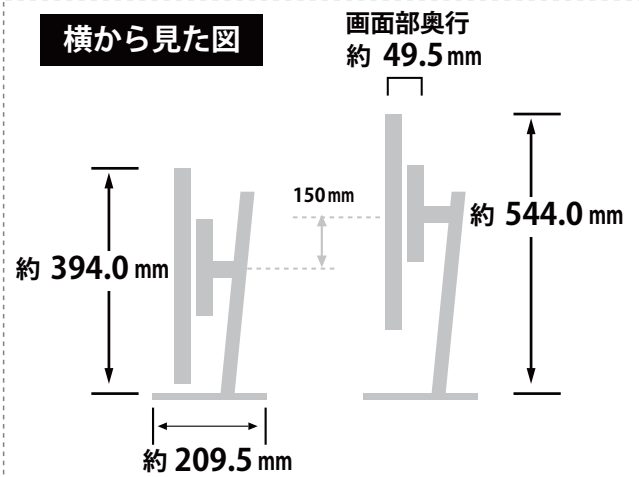

メーカー	iiyama		型番	XUB2792HSU-B6	
インチ	27インチ	寸法	H394×W612.5×D209.5 mm	重量	スタンドなし/あり 3.8 / 5.7kg

全体の寸法図

外形寸法

画面有効寸法

横から見た図

ベゼル寸法

スィーベル角度

上下角度

ディスプレイ箱寸法図

端子の一覧

仕様表

iiyama IPS液晶モニター 27型 ProLite XUB2792HSU-B6		
液晶パネル	LCDパネル種類	IPS方式パネル (ノングレア)
	駆動方式	a-Si TFT アクティブマトリックス
	サイズ	対角: 68.6cm(27型) 16:9
	最大表示範囲	水平: 597.9mm 垂直: 336.3mm
	画素ピッチ	水平: 0.311mm 垂直: 0.311mm
	視野角	左右各89°、上下各89° (標準)
	応答速度	0.4ms (MPRT)
	輝度	250cd/m ² (標準)
	コントラスト比	1,300:1 (標準) 80,000,000:1 (Adv. Contrast機能時)
表示色	約1,677万色	
アナログ走査周波数	-	
デジタル走査周波数	水平: 30.0~115.0kHz 垂直: 48.0~100.0Hz	
表示可能解像度	1,920×1,080 (最大) 2.1MegaPixels	
信号入力コネクタ	アナログ	-
	デジタル	HDMI × 1 / DisplayPort × 1
ヘッドホン端子	対応 (φ3.5mmステレオミニジャック)	
USBハブ	USB3.2 Gen 1 1Up stream: シリーズB / 4Down stream: シリーズA	
プラグ&プレイ機能	VESA DDC2B™対応	
入力信号	同期	セパレート同期: TTL、正極性/負極性
	映像	アナログ: 0.7Vp-p (標準)、75Ω、正極性 デジタル:
	入力音声信号	-
	音声入力コネクタ	-
昇降スタンド&スィーベル&ピボット	対応 (上下150mm & 左右各45° & 左右回転各90°)	
入力電源	AC100~240V 50/60Hz 1.5A	
消費電力	標準: 18W (最大55W) スタンバイモード時: 0.5W (最大)	
スピーカー	2W×2	
外形寸法(幅×高×奥行mm)	612.5 (幅) × 394.0~544.0 (高) × 209.5 (奥行) mm	
重量	5.7kg (3.8kg スタンド含まず)	
梱装箱サイズ、総重量	690.0 (幅) × 455.0 (高) × 168.0 (奥行) mm 7.6kg	
角度調節範囲	上向き22° / 下向き5°	
セキュリティ	盗難防止ロック用ホール	
フリーマウント	100mm×100mm (VESA規格対応)	
環境条件	動作時: 温度 5~35°C 湿度10~80% (結露なきこと)	
	保管時: 温度-20~60°C 湿度10~90% (結露なきこと)	
付属品	信号ケーブル	HDMIケーブル / DisplayPortケーブル
		電源コード (1.8m AC100V用)
	その他	スタンドネック/スタンドベース セーフティ&クイックスタートガイド

端子部

数量：1

HDMIケーブル(1.5m)

端子部

数量：1

台座

数量：1

ネック