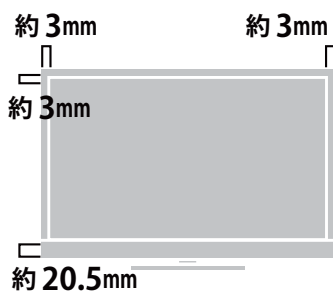

メーカー	iiyama		型番	XUB2792HSU-B6	
インチ	27インチ	寸法	H394×W612.5×D209.5 mm	重量	スタンドなし/あり 3.8 / 5.7kg

全体の寸法図

外形寸法

画面有効寸法

横から見た図

ベゼル寸法

スィーベル角度

上下角度

ディスプレイ箱寸法図

端子の一覧

仕様表

iiyama IPS液晶モニター 27型 ProLite XUB2792HSU-B6		
液晶パネル	LCDパネル種類	IPS方式パネル (ノングレア)
	駆動方式	a-Si TFT アクティブマトリックス
	サイズ	対角: 68.6cm(27型) 16:9
	最大表示範囲	水平: 597.9mm 垂直: 336.3mm
	画素ピッチ	水平: 0.311mm 垂直: 0.311mm
	視野角	左右各89°、上下各89° (標準)
	応答速度	0.4ms (MPRT)
	輝度	250cd/m ² (標準)
	コントラスト比	1,300:1 (標準) 80,000,000:1 (Adv. Contrast機能時)
表示色	約1,677万色	
アナログ走査周波数	-	
デジタル走査周波数	水平: 30.0~115.0kHz 垂直: 48.0~100.0Hz	
表示可能解像度	1,920×1,080 (最大) 2.1MegaPixels	
信号入力コネクタ	アナログ	-
	デジタル	HDMI × 1 / DisplayPort × 1
ヘッドホン端子	対応 (φ3.5mmステレオミニジャック)	
USBハブ	USB3.2 Gen 1 1Up stream: シリーズB / 4Down stream: シリーズA	
プラグ&プレイ機能	VESA DDC2B™対応	
入力信号	同期	セパレート同期: TTL、正極性/負極性
	映像	アナログ: 0.7Vp-p (標準)、75Ω、正極性 デジタル:
	入力音声信号	-
	音声入力コネクタ	-
昇降スタンド&スィーベル&ピボット	対応 (上下150mm & 左右各45° & 左右回転各90°)	
入力電源	AC100~240V 50/60Hz 1.5A	
消費電力	標準: 18W (最大55W) スタンバイモード時: 0.5W (最大)	
スピーカー	2W×2	
外形寸法(幅×高×奥行mm)	612.5 (幅) × 394.0~544.0 (高) × 209.5 (奥行) mm	
重量	5.7kg (3.8kg スタンド含まず)	
梱装箱サイズ、総重量	690.0 (幅) × 455.0 (高) × 168.0 (奥行) mm 7.6kg	
角度調節範囲	上向き22° / 下向き5°	
セキュリティ	盗難防止ロック用ホール	
フリーマウント	100mm×100mm (VESA規格対応)	
環境条件	動作時: 温度 5~35°C 湿度10~80% (結露なきこと)	
	保管時: 温度-20~60°C 湿度10~90% (結露なきこと)	
付属品	信号ケーブル	HDMIケーブル / DisplayPortケーブル
		電源コード (1.8m AC100V用)
	その他	スタンドネック/スタンドベース セーフティ&クイックスタートガイド

端子部

数量：1

HDMIケーブル(1.5m)

端子部

数量：1

台座

数量：1

ネック

数量：1

取扱説明書

液晶PCモニター

取扱説明書

数量：1

※写真は実物と異なる場合がございます。

お問い合わせ

タマちゃん