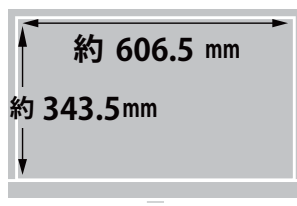

メーカー	iiyama		型番	XUB2792HSU-B6	
インチ	27インチ	寸法	H394×W612.5×D209.5 mm	重量	スタンドなし/あり 3.8 / 5.7kg

全体の寸法図

外形寸法

画面有効寸法

横から見た図

ベゼル寸法

スィーベル角度

上下角度

ディスプレイ箱寸法図

端子の一覧

仕様表

iiyama IPS液晶モニター 27型 ProLite XUB2792HSU-B6		
液晶パネル	LCDパネル種類	IPS方式パネル (ノングレア)
	駆動方式	a-Si TFT アクティブマトリックス
	サイズ	対角: 68.6cm(27型) 16:9
	最大表示範囲	水平: 597.9mm 垂直: 336.3mm
	画素ピッチ	水平: 0.311mm 垂直: 0.311mm
	視野角	左右各89°、上下各89° (標準)
	応答速度	0.4ms (MPRT)
	輝度	250cd/m ² (標準)
	コントラスト比	1,300:1 (標準) 80,000,000:1 (Adv. Contrast機能時)
表示色	約1,677万色	
アナログ走査周波数	-	
デジタル走査周波数	水平: 30.0~115.0kHz 垂直: 48.0~100.0Hz	
表示可能解像度	1,920×1,080 (最大) 2.1MegaPixels	
信号入力コネクタ	アナログ	-
	デジタル	HDMI × 1 / DisplayPort × 1
ヘッドホン端子	対応 (φ3.5mmステレオミニジャック)	
USBハブ	USB3.2 Gen 1 1Up stream: シリーズB / 4Down stream: シリーズA	
プラグ&プレイ機能	VESA DDC2B™対応	
入力信号	同期	セパレート同期: TTL、正極性/負極性
	映像	アナログ: 0.7Vp-p (標準)、75Ω、正極性 デジタル:
	入力音声信号	-
	音声入力コネクタ	-
昇降スタンド&スィーベル&ピボット	対応 (上下150mm & 左右各45° & 左右回転各90°)	
入力電源	AC100~240V 50/60Hz 1.5A	
消費電力	標準: 18W (最大55W) スタンバイモード時: 0.5W (最大)	
スピーカー	2W×2	
外形寸法(幅×高×奥行mm)	612.5 (幅) × 394.0~544.0 (高) × 209.5 (奥行) mm	
重量	5.7kg (3.8kg スタンド含まず)	
梱装箱サイズ、総重量	690.0 (幅) × 455.0 (高) × 168.0 (奥行) mm 7.6kg	
角度調節範囲	上向き22° / 下向き5°	
セキュリティ	盗難防止ロック用ホール	
フリーマウント	100mm×100mm (VESA規格対応)	
環境条件	動作時: 温度 5~35°C 湿度10~80% (結露なきこと)	
	保管時: 温度-20~60°C 湿度10~90% (結露なきこと)	
付属品	信号ケーブル	HDMIケーブル / DisplayPortケーブル
		電源コード (1.8m AC100V用)
	その他	スタンドネック/スタンドベース セーフティ&クイックスタートガイド