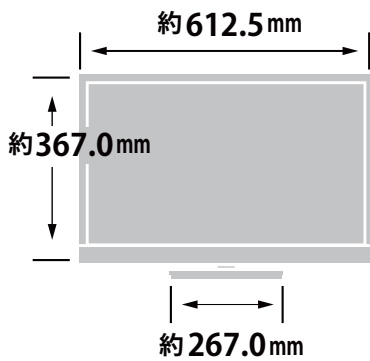

メーカー	iiyama		型番	XUB2792HSU-B6	
インチ	27インチ	寸法	H394×W612.5×D209.5 mm	重量	スタンドなし/あり 3.8 / 5.7kg

全体の寸法図

外形寸法

画面有効寸法

横から見た図

ベゼル寸法

スィーベル角度

上下角度

ディスプレイ箱寸法図

端子の一覧

仕様表

iiyama IPS液晶モニター 27型 ProLite XUB2792HSU-B6		
液晶パネル	LCDパネル種類	IPS方式パネル (ノングレア)
	駆動方式	a-Si TFT アクティブマトリックス
	サイズ	対角: 68.6cm(27型) 16:9
	最大表示範囲	水平: 597.9mm 垂直: 336.3mm
	画素ピッチ	水平: 0.311mm 垂直: 0.311mm
	視野角	左右各89°、上下各89° (標準)
	応答速度	0.4ms (MPRT)
	輝度	250cd/m ² (標準)
	コントラスト比	1,300:1 (標準) 80,000,000:1 (Adv. Contrast機能時)
表示色	約1,677万色	
アナログ走査周波数	-	
デジタル走査周波数	水平: 30.0~115.0kHz 垂直: 48.0~100.0Hz	
表示可能解像度	1,920×1,080 (最大) 2.1MegaPixels	
信号入力コネクタ	アナログ	-
	デジタル	HDMI × 1 / DisplayPort × 1
ヘッドホン端子	対応 (φ3.5mmステレオミニジャック)	
USBハブ	USB3.2 Gen 1 1Up stream: シリーズB / 4Down stream: シリーズA	
プラグ&プレイ機能	VESA DDC2B™対応	
入力信号	同期	セパレート同期: TTL、正極性/負極性
	映像	アナログ: 0.7Vp-p (標準)、75Ω、正極性 デジタル:
	入力音声信号	-
	音声入力コネクタ	-
昇降スタンド&スィーベル&ピボット	対応 (上下150mm & 左右各45° & 左右回転各90°)	
入力電源	AC100~240V 50/60Hz 1.5A	
消費電力	標準: 18W (最大55W) スタンバイモード時: 0.5W (最大)	
スピーカー	2W×2	
外形寸法(幅×高×奥行mm)	612.5 (幅) × 394.0~544.0 (高) × 209.5 (奥行) mm	
重量	5.7kg (3.8kg スタンド含まず)	
梱装箱サイズ、総重量	690.0 (幅) × 455.0 (高) × 168.0 (奥行) mm 7.6kg	
角度調節範囲	上向き22° / 下向き5°	
セキュリティ	盗難防止ロック用ホール	
フリーマウント	100mm×100mm (VESA規格対応)	
環境条件	動作時: 温度 5~35°C 湿度10~80% (結露なきこと)	
	保管時: 温度-20~60°C 湿度10~90% (結露なきこと)	
付属品	信号ケーブル	HDMIケーブル / DisplayPortケーブル
		電源コード (1.8m AC100V用)
	その他	スタンドネック/スタンドベース セーフティ&クイックスタートガイド

端子部

数量：1

HDMIケーブル(1.5m)

端子部

数量：1

台座

数量：1

ネック

数量：1

取扱説明書

液晶PCモニター

取扱説明書

数量：1

※写真は実物と異なる場合がございます。

お問い合わせ

タマちゃん