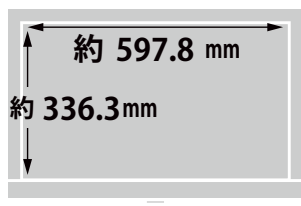

メーカー	iiyama		型番	XUB2792HSU-B5	
インチ	27インチ	寸法	H393.5×W612×D209.5 mm	重量	スタンドなし/あり 4.6 / 6.3kg

全体の寸法図

外形寸法

画面有効寸法

横から見た図

ベゼル寸法

スィーベル角度

上下角度

ディスプレイ箱寸法図