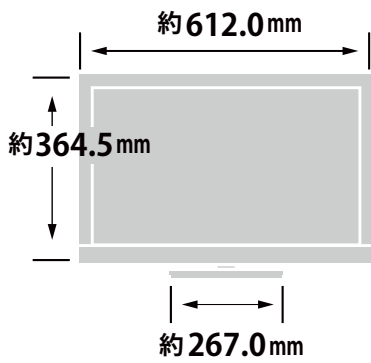

メーカー	iiyama		型番	XUB2792HSU-B5	
インチ	27インチ	寸法	H393.5×W612×D209.5 mm	重量	スタンドなし/あり 4.6 / 6.3kg

### 全体の寸法図

### 外形寸法

### ディスプレイ箱寸法図