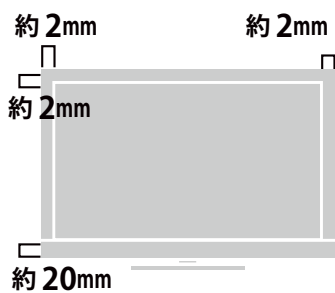

メーカー	iiyama		型番	XUB2792HSU-B5	
インチ	27インチ	寸法	H393.5×W612×D209.5 mm	重量	スタンドなし/あり 4.6 / 6.3kg

全体の寸法図

外形寸法

画面有効寸法

横から見た図

ベゼル寸法

スィーベル角度

上下角度

ディスプレイ箱寸法図