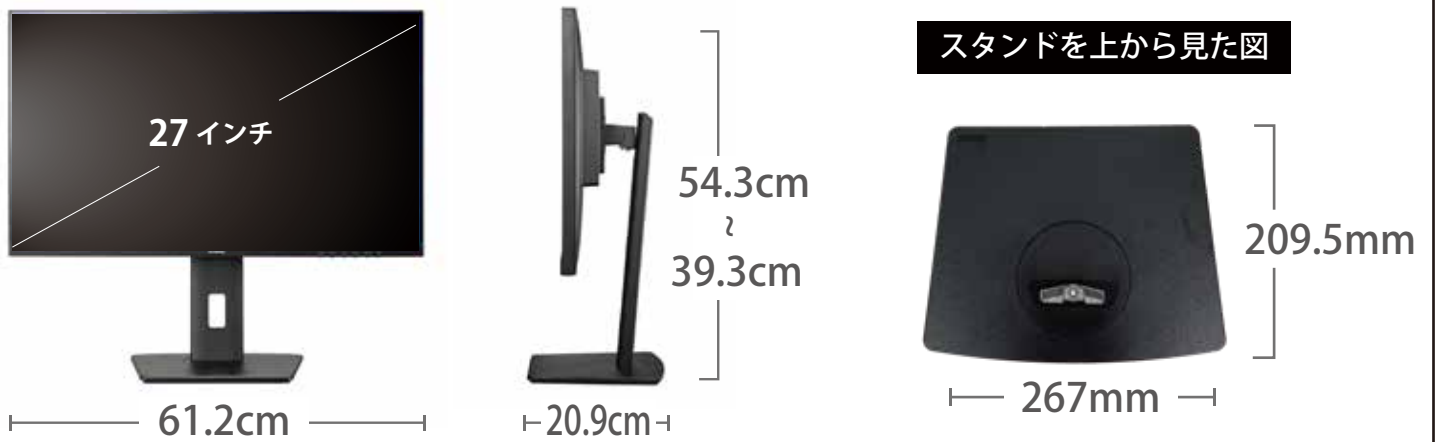

メーカー	iiyama		型番	XUB2792HSU-B5	
インチ	27インチ	寸法	H393.5×W612×D209.5 mm	重量	スタンドなし/あり 4.6 / 6.3kg

### 全体の寸法図