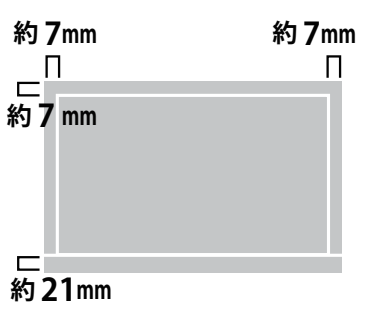

メーカー	アイ・オー・データ	型番	LCD-GC253U		
インチ	24.5インチ	寸法	H399.4~549.4×W557.2×D227.1mm	重量	スタンドなし/あり 3.8 / 6.1 kg

全体の寸法図

スタンドを上から見た図

外形寸法

画面有効寸法

背面寸法

上下角度

ベゼル寸法

スワイベル角度

横から見た図

ディスプレイ箱寸法図

端子の一覧

仕様表

240Hz対応 24.5型 ゲーミング液晶 LCD-GC253U 仕様書		
型番/筐体色	LCD-GC253U/ブラック	
パネルタイプ	TFT24.5型ワイド/TN	
パネル表面処理	非光沢	
最大表示解像度	1920×1080	
画素ピッチ (mm×mm)	0.2832 (H) × 0.2802 (V)	
表示面積 (mm×mm)	543,744 (H) × 302,616 (V)	
最大表示色	1677万色 (10億7374万色中) ※10bit入力時	
視野角度	上下: 160° 左右: 170°	
最大輝度 (標準値)	400cd/m ²	
コントラスト比 (標準値)	1000 : 1	
応答速度	0.4ms [GTG] ※240Hz/オーバードライブレベル3/ClearAIMレベル3設定時	
水平走査周波数 (kHz)	HDMI : 27.0 ~ 266.7 DisplayPort : 31.4 ~ 266.7	
垂直走査周波数 (Hz)	HDMI : 23.9 ~ 240.1 DisplayPort : 59.9 ~ 240.1	
対応最大リフレッシュレート (Hz) [最大解像度時]	240	
映像入力端子	HDMI×2、DisplayPort×1	
USBポート	アップストリーム	-
	ダウンストリーム	USB (メンテナンス用)
音声入出力	音声入力	-
	スピーカー	2.0W+2.0W (ステレオ)
	ヘッドフォン端子	ステレオミニジャック φ3.5 (4極CTIA) ※ボリュームコントロール機能に対応
	音声出力	ステレオミニジャック φ3.5mm (3極)
定格電圧	AC100V 50/60Hz (電源内蔵)	
消費電力	最大時	37W
	通常使用時 (オンモード)	17.2W
	年間消費電力量	54.5kWh
	待機時	0.3W
パワーマネージメント	VESA DPM互換	
ブラグ&ブレイ	VESA DDC2B	
外形寸法 (W×D×H)	スタンドあり	約557×227×455~549mm ※突起部を含まず
	スタンドなし	約557×47×332mm ※突起部を含まず
質量 (kg)	スタンドあり	約6.1kg
	スタンドなし	約3.8kg
チルト角	上: 20° 下: 5°	
スイベル角	左: 45° 右: 45°	
高さ調整	150mm	
ピボット (回転)	左: 90° 右: 90°	
VESAマウントインターフェイス	○ (100mm×100mm)	
盗難防止用ホール (ケンジントンセキュリティスロット)	○	
梱包時質量 (kg) / 寸法 (W×D×H)	約7.7kg / 約756 (W) × 132 (D) × 530 (H) mm	
使用温度条件	0°C~40°C	
使用湿度条件	20%~80% (結露なきこと)	
搭載技術	HDMI : VRR、DisplayPort : NVIDIA G-SYNC Compatible	
各種取得規格・法規制	VCCI Class B、RoHS指令準拠 (10物質)、J-Mossグリーンマーク、電気用品安全法 (本体)、PCリサイクルマーク	
付属品	電源コード、HDMIケーブル、DisplayPortケーブル、台座、台座ネック、台座ネック取付ネジ (4本)、リモコン、電池、取扱説明書	