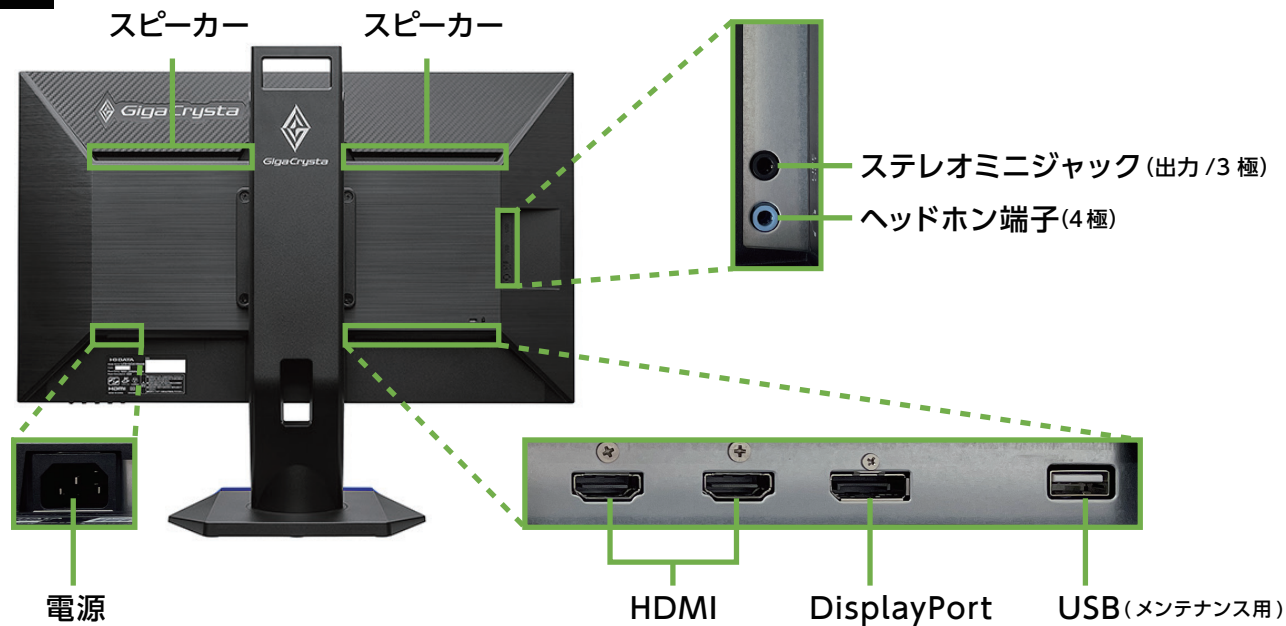

スワイベル角度

横から見た図

ディスプレイ箱寸法図

端子の一覧

仕様表

240Hz対応 24.5型 ゲーミング液晶 LCD-GC253U 仕様書		
型番/筐体色	LCD-GC253U/ブラック	
パネルタイプ	TFT24.5型ワイド/TN	
パネル表面処理	非光沢	
最大表示解像度	1920×1080	
画素ピッチ (mm×mm)	0.2832 (H) × 0.2802 (V)	
表示面積 (mm×mm)	543,744 (H) × 302,616 (V)	
最大表示色	1677万色 (10億7374万色中) ※10bit入力時	
視野角度	上下: 160° 左右: 170°	
最大輝度 (標準値)	400cd/m ²	
コントラスト比 (標準値)	1000 : 1	
応答速度	0.4ms [GTG] ※240Hz/オーバードライブレベル3/ClearAIMレベル3設定時	
水平走査周波数 (kHz)	HDMI : 27.0 ~ 266.7 DisplayPort : 31.4 ~ 266.7	
垂直走査周波数 (Hz)	HDMI : 23.9 ~ 240.1 DisplayPort : 59.9 ~ 240.1	
対応最大リフレッシュレート (Hz) [最大解像度時]	240	
映像入力端子	HDMI×2、DisplayPort×1	
USBポート	アップストリーム	-
	ダウンストリーム	USB (メンテナンス用)
音声入出力	音声入力	-
	スピーカー	2.0W+2.0W (ステレオ)
	ヘッドフォン端子	ステレオミニジャック φ3.5 (4極CTIA) ※ボリュームコントロール機能に対応
	音声出力	ステレオミニジャック φ3.5mm (3極)
定格電圧	AC100V 50/60Hz (電源内蔵)	
消費電力	最大時	37W
	通常使用時 (オンモード)	17.2W
	年間消費電力量	54.5kWh
	待機時	0.3W
パワーマネージメント	VESA DPM互換	
ブラグ&ブレイ	VESA DDC2B	
外形寸法 (W×D×H)	スタンドあり	約557×227×455~549mm ※突起部を含まず
	スタンドなし	約557×47×332mm ※突起部を含まず
質量 (kg)	スタンドあり	約6.1kg
	スタンドなし	約3.8kg
チルト角	上: 20° 下: 5°	
スイベル角	左: 45° 右: 45°	
高さ調整	150mm	
ピボット (回転)	左: 90° 右: 90°	
VESAマウントインターフェイス	○ (100mm×100mm)	
盗難防止用ホール (ケンジントンセキュリティスロット)	○	
梱包時質量 (kg) / 寸法 (W×D×H)	約7.7kg / 約756 (W) × 132 (D) × 530 (H) mm	
使用温度条件	0°C~40°C	
使用湿度条件	20%~80% (結露なきこと)	
搭載技術	HDMI : VRR、DisplayPort : NVIDIA G-SYNC Compatible	
各種取得規格・法規制	VCCI Class B、RoHS指令準拠 (10物質)、J-Mossグリーンマーク、電気用品安全法 (本体)、PCリサイクルマーク	
付属品	電源コード、HDMIケーブル、DisplayPortケーブル、台座、台座ネック、台座ネック取付ネジ (4本)、リモコン、電池、取扱説明書	

同梱物一覧表

商品名 **24.5 型 液晶モニタ LCD-GC253U(240Hz 対応)**

管理コード
DG2A

<p>モニター本体</p>  <p>数量：1</p>	<p>台座</p>  <p>数量：1</p>	<p>ネック</p>  <p>数量：1</p>	<p>電源ケーブル</p>  <p>数量：1</p>
<p>HDMIケーブル(1.5m)</p> <p>端子部</p>  <p>数量：1</p>	<p>DisplayPortケーブル(1.8m)</p> <p>端子部</p>  <p>数量：1</p>	<p>リモコン</p> <p>返却時は、電池を抜いて下さい。</p>  <p>数量：1</p>	<p>単4電池</p>  <p>数量：4 (予備 2 含む)</p>
<p>ネジ</p>   <p>数量：4</p>	<p>取扱説明書</p>  <p>数量：1</p>		