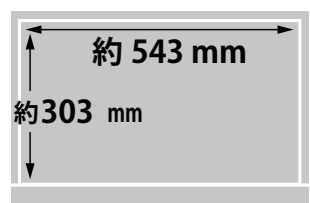

メーカー	アイ・オー・データ	型番	LCD-GC253U		
インチ	24.5インチ	寸法	H399.4~549.4×W557.2×D227.1mm	重量	スタンドなし/あり 3.8 / 6.1 kg

全体の寸法図

スタンドを上から見た図

外形寸法

画面有効寸法

背面寸法

上下角度

ベゼル寸法

スワイベル角度

横から見た図

ディスプレイ箱寸法図

端子の一覧

仕様表

240Hz対応 24.5型 ゲーミング液晶 LCD-GC253U 仕様書		
型番/筐体色	LCD-GC253U/ブラック	
パネルタイプ	TFT24.5型ワイド/TN	
パネル表面処理	非光沢	
最大表示解像度	1920×1080	
画素ピッチ (mm×mm)	0.2832 (H) × 0.2802 (V)	
表示面積 (mm×mm)	543,744 (H) × 302,616 (V)	
最大表示色	1677万色 (10億7374万色中) ※10bit入力時	
視野角度	上下: 160° 左右: 170°	
最大輝度 (標準値)	400cd/m ²	
コントラスト比 (標準値)	1000 : 1	
応答速度	0.4ms [GTG] ※240Hz/オーバードライブレベル3/ClearAIMレベル3設定時	
水平走査周波数 (kHz)	HDMI : 27.0 ~ 266.7 DisplayPort : 31.4 ~ 266.7	
垂直走査周波数 (Hz)	HDMI : 23.9 ~ 240.1 DisplayPort : 59.9 ~ 240.1	
対応最大リフレッシュレート (Hz) [最大解像度時]	240	
映像入力端子	HDMI×2、DisplayPort×1	
USBポート	アップストリーム	-
	ダウンストリーム	USB (メンテナンス用)
音声入出力	音声入力	-
	スピーカー	2.0W+2.0W (ステレオ)
	ヘッドフォン端子	ステレオミニジャック φ3.5 (4極CTIA) ※ボリュームコントロール機能に対応
	音声出力	ステレオミニジャック φ3.5mm (3極)
定格電圧	AC100V 50/60Hz (電源内蔵)	
消費電力	最大時	37W
	通常使用時 (オンモード)	17.2W
	年間消費電力量	54.5kWh
	待機時	0.3W
パワーマネージメント	VESA DPM互換	
ブラグ&ブレイ	VESA DDC2B	
外形寸法 (W×D×H)	スタンドあり	約557×227×455~549mm ※突起部を含まず
	スタンドなし	約557×47×332mm ※突起部を含まず
質量 (kg)	スタンドあり	約6.1kg
	スタンドなし	約3.8kg
チルト角	上: 20° 下: 5°	
スイベル角	左: 45° 右: 45°	
高さ調整	150mm	
ピボット (回転)	左: 90° 右: 90°	
VESAマウントインターフェイス	○ (100mm×100mm)	
盗難防止用ホール (ケンジントンセキュリティスロット)	○	
梱包時質量 (kg) / 寸法 (W×D×H)	約7.7kg / 約756 (W) × 132 (D) × 530 (H) mm	
使用温度条件	0°C~40°C	
使用湿度条件	20%~80% (結露なきこと)	
搭載技術	HDMI : VRR、DisplayPort : NVIDIA G-SYNC Compatible	
各種取得規格・法規制	VCCI Class B、RoHS指令準拠 (10物質)、J-Mossグリーンマーク、電気用品安全法 (本体)、PCリサイクルマーク	
付属品	電源コード、HDMIケーブル、DisplayPortケーブル、台座、台座ネック、台座ネック取付ネジ (4本)、リモコン、電池、取扱説明書	