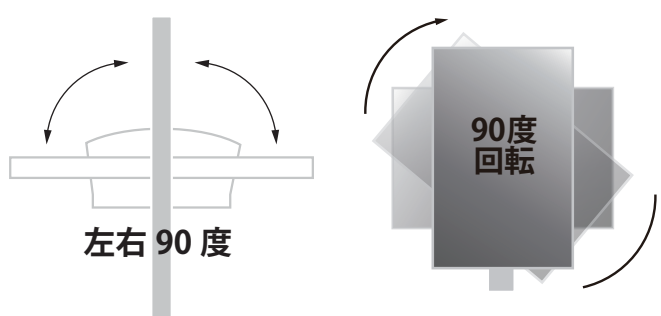

メーカー	アイ・オー・データ	型番	LCD-GC253U		
インチ	24.5インチ	寸法	H399.4~549.4×W557.2×D227.1mm	重量	スタンドなし/あり 3.8 / 6.1 kg

全体の寸法図

スタンドを上から見た図

外形寸法

画面有効寸法

背面寸法

上下角度

ベゼル寸法

スワイベル角度

横から見た図

ディスプレイ箱寸法図

端子の一覧

仕様表

240Hz対応 24.5型 ゲーミング液晶 LCD-GC253U 仕様書		
型番/筐体色	LCD-GC253U/ブラック	
パネルタイプ	TFT24.5型ワイド/TN	
パネル表面処理	非光沢	
最大表示解像度	1920×1080	
画素ピッチ (mm×mm)	0.2832 (H) × 0.2802 (V)	
表示面積 (mm×mm)	543,744 (H) × 302,616 (V)	
最大表示色	1677万色 (10億7374万色中) ※10bit入力時	
視野角度	上下: 160° 左右: 170°	
最大輝度 (標準値)	400cd/m ²	
コントラスト比 (標準値)	1000 : 1	
応答速度	0.4ms [GTG] ※240Hz/オーバードライブレベル3/ClearAIMレベル3設定時	
水平走査周波数 (kHz)	HDMI : 27.0 ~ 266.7 DisplayPort : 31.4 ~ 266.7	
垂直走査周波数 (Hz)	HDMI : 23.9 ~ 240.1 DisplayPort : 59.9 ~ 240.1	
対応最大リフレッシュレート (Hz) [最大解像度時]	240	
映像入力端子	HDMI×2、DisplayPort×1	
USBポート	アップストリーム	-
	ダウンストリーム	USB (メンテナンス用)
音声入出力	音声入力	-
	スピーカー	2.0W+2.0W (ステレオ)
	ヘッドフォン端子	ステレオミニジャック φ3.5 (4極CTIA) ※ボリュームコントロール機能に対応
	音声出力	ステレオミニジャック φ3.5mm (3極)
定格電圧	AC100V 50/60Hz (電源内蔵)	
消費電力	最大時	37W
	通常使用時 (オンモード)	17.2W
	年間消費電力量	54.5kWh
	待機時	0.3W
パワーマネージメント	VESA DPM互換	
ブラグ&ブレイ	VESA DDC2B	
外形寸法 (W×D×H)	スタンドあり	約557×227×455~549mm ※突起部を含まず
	スタンドなし	約557×47×332mm ※突起部を含まず
質量 (kg)	スタンドあり	約6.1kg
	スタンドなし	約3.8kg
チルト角	上: 20° 下: 5°	
スイベル角	左: 45° 右: 45°	
高さ調整	150mm	
ピボット (回転)	左: 90° 右: 90°	
VESAマウントインターフェイス	○ (100mm×100mm)	
盗難防止用ホール (ケンジントンセキュリティスロット)	○	
梱包時質量 (kg) / 寸法 (W×D×H)	約7.7kg / 約756 (W) × 132 (D) × 530 (H) mm	
使用温度条件	0°C~40°C	
使用湿度条件	20%~80% (結露なきこと)	
搭載技術	HDMI : VRR、DisplayPort : NVIDIA G-SYNC Compatible	
各種取得規格・法規制	VCCI Class B、RoHS指令準拠 (10物質)、J-Mossグリーンマーク、電気用品安全法 (本体)、PCリサイクルマーク	
付属品	電源コード、HDMIケーブル、DisplayPortケーブル、台座、台座ネック、台座ネック取付ネジ (4本)、リモコン、電池、取扱説明書	