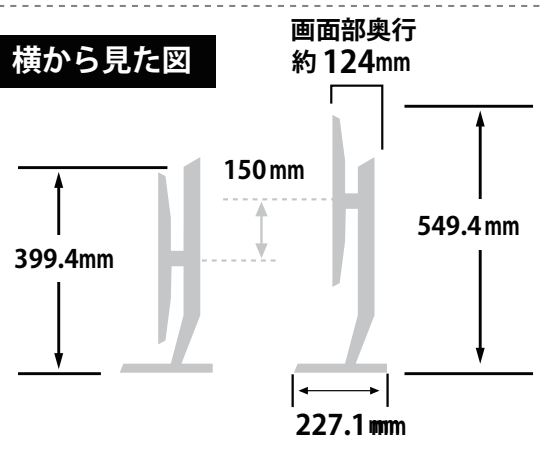

メーカー	アイ・オー・データ	型番	LCD-GC253U		
インチ	24.5インチ	寸法	H399.4~549.4×W557.2×D227.1mm	重量	スタンドなし/あり 3.8 / 6.1 kg

全体の寸法図

スタンドを上から見た図

外形寸法

画面有効寸法

背面寸法

上下角度

ベゼル寸法

スワイベル角度

横から見た図

ディスプレイ箱寸法図

端子の一覧

仕様表

240Hz対応 24.5型 ゲーミング液晶 LCD-GC253U 仕様書		
型番/筐体色	LCD-GC253U/ブラック	
パネルタイプ	TFT24.5型ワイド/TN	
パネル表面処理	非光沢	
最大表示解像度	1920×1080	
画素ピッチ (mm×mm)	0.2832 (H) × 0.2802 (V)	
表示面積 (mm×mm)	543,744 (H) × 302,616 (V)	
最大表示色	1677万色 (10億7374万色中) ※10bit入力時	
視野角度	上下: 160° 左右: 170°	
最大輝度 (標準値)	400cd/m ²	
コントラスト比 (標準値)	1000 : 1	
応答速度	0.4ms [GTG] ※240Hz/オーバードライブレベル3/ClearAIMレベル3設定時	
水平走査周波数 (kHz)	HDMI : 27.0 ~ 266.7 DisplayPort : 31.4 ~ 266.7	
垂直走査周波数 (Hz)	HDMI : 23.9 ~ 240.1 DisplayPort : 59.9 ~ 240.1	
対応最大リフレッシュレート (Hz) [最大解像度時]	240	
映像入力端子	HDMI×2、DisplayPort×1	
USBポート	アップストリーム	-
	ダウンストリーム	USB (メンテナンス用)
音声入出力	音声入力	-
	スピーカー	2.0W+2.0W (ステレオ)
	ヘッドフォン端子	ステレオミニジャック φ3.5 (4極CTIA) ※ボリュームコントロール機能に対応
	音声出力	ステレオミニジャック φ3.5mm (3極)
定格電圧	AC100V 50/60Hz (電源内蔵)	
消費電力	最大時	37W
	通常使用時 (オンモード)	17.2W
	年間消費電力量	54.5kWh
	待機時	0.3W
パワーマネージメント	VESA DPM互換	
ブラグ&ブレイ	VESA DDC2B	
外形寸法 (W×D×H)	スタンドあり	約557×227×455~549mm ※突起部を含まず
	スタンドなし	約557×47×332mm ※突起部を含まず
質量 (kg)	スタンドあり	約6.1kg
	スタンドなし	約3.8kg
チルト角	上: 20° 下: 5°	
スイベル角	左: 45° 右: 45°	
高さ調整	150mm	
ピボット (回転)	左: 90° 右: 90°	
VESAマウントインターフェイス	○ (100mm×100mm)	
盗難防止用ホール (ケンジントンセキュリティスロット)	○	
梱包時質量 (kg) / 寸法 (W×D×H)	約7.7kg / 約756 (W) × 132 (D) × 530 (H) mm	
使用温度条件	0°C~40°C	
使用湿度条件	20%~80% (結露なきこと)	
搭載技術	HDMI : VRR、DisplayPort : NVIDIA G-SYNC Compatible	
各種取得規格・法規制	VCCI Class B、RoHS指令準拠 (10物質)、J-Mossグリーンマーク、電気用品安全法 (本体)、PCリサイクルマーク	
付属品	電源コード、HDMIケーブル、DisplayPortケーブル、台座、台座ネック、台座ネック取付ネジ (4本)、リモコン、電池、取扱説明書	