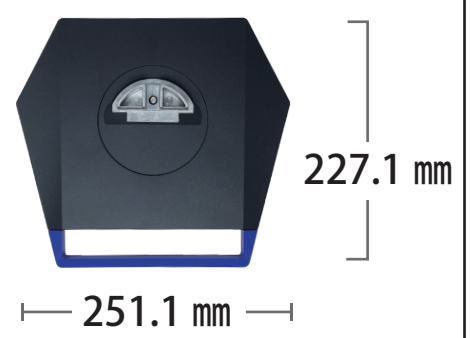

メーカー	アイ・オー・データ	型番	LCD-GC253U		
インチ	24.5インチ	寸法	H399.4~549.4×W557.2×D227.1mm	重量	スタンドなし/あり 3.8 / 6.1 kg

全体の寸法図

スタンドを上から見た図

外形寸法

画面有効寸法

背面寸法

上下角度

ベゼル寸法

スワイベル角度

横から見た図

ディスプレイ箱寸法図

端子の一覧

仕様表

240Hz対応 24.5型 ゲーミング液晶 LCD-GC253U 仕様書		
型番/筐体色	LCD-GC253U/ブラック	
パネルタイプ	TFT24.5型ワイド/TN	
パネル表面処理	非光沢	
最大表示解像度	1920×1080	
画素ピッチ (mm×mm)	0.2832 (H) × 0.2802 (V)	
表示面積 (mm×mm)	543,744 (H) × 302,616 (V)	
最大表示色	1677万色 (10億7374万色中) ※10bit入力時	
視野角度	上下: 160° 左右: 170°	
最大輝度 (標準値)	400cd/m ²	
コントラスト比 (標準値)	1000 : 1	
応答速度	0.4ms [GTG] ※240Hz/オーバードライブレベル3/ClearAIMレベル3設定時	
水平走査周波数 (kHz)	HDMI : 27.0 ~ 266.7 DisplayPort : 31.4 ~ 266.7	
垂直走査周波数 (Hz)	HDMI : 23.9 ~ 240.1 DisplayPort : 59.9 ~ 240.1	
対応最大リフレッシュレート (Hz) [最大解像度時]	240	
映像入力端子	HDMI×2、DisplayPort×1	
USBポート	アップストリーム	-
	ダウンストリーム	USB (メンテナンス用)
音声入出力	音声入力	-
	スピーカー	2.0W+2.0W (ステレオ)
	ヘッドフォン端子	ステレオミニジャック φ3.5 (4極CTIA) ※ボリュームコントロール機能に対応
	音声出力	ステレオミニジャック φ3.5mm (3極)
定格電圧	AC100V 50/60Hz (電源内蔵)	
消費電力	最大時	37W
	通常使用時 (オンモード)	17.2W
	年間消費電力量	54.5kWh
	待機時	0.3W
パワーマネージメント	VESA DPM互換	
ブラグ&ブレイ	VESA DDC2B	
外形寸法 (W×D×H)	スタンドあり	約557×227×455~549mm ※突起部を含まず
	スタンドなし	約557×47×332mm ※突起部を含まず
質量 (kg)	スタンドあり	約6.1kg
	スタンドなし	約3.8kg
チルト角	上: 20° 下: 5°	
スイベル角	左: 45° 右: 45°	
高さ調整	150mm	
ピボット (回転)	左: 90° 右: 90°	
VESAマウントインターフェイス	○ (100mm×100mm)	
盗難防止用ホール (ケンジントンセキュリティスロット)	○	
梱包時質量 (kg) / 寸法 (W×D×H)	約7.7kg / 約756 (W) × 132 (D) × 530 (H) mm	
使用温度条件	0°C~40°C	
使用湿度条件	20%~80% (結露なきこと)	
搭載技術	HDMI : VRR、DisplayPort : NVIDIA G-SYNC Compatible	
各種取得規格・法規制	VCCI Class B、RoHS指令準拠 (10物質)、J-Mossグリーンマーク、電気用品安全法 (本体)、PCリサイクルマーク	
付属品	電源コード、HDMIケーブル、DisplayPortケーブル、台座、台座ネック、台座ネック取付ネジ (4本)、リモコン、電池、取扱説明書	