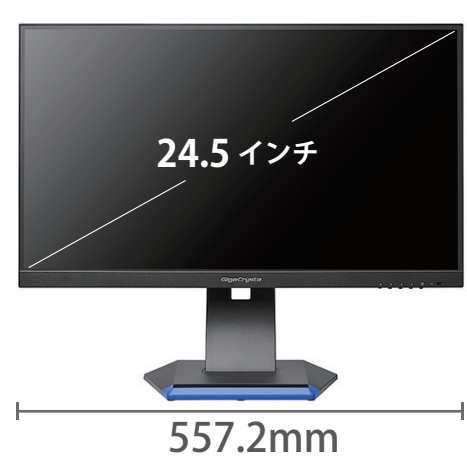

メーカー	アイ・オー・データ	型番	LCD-GC253U		
インチ	24.5インチ	寸法	H399.4~549.4×W557.2×D227.1mm	重量	スタンドなし/あり 3.8 / 6.1 kg

全体の寸法図

スタンドを上から見た図

外形寸法

画面有効寸法

背面寸法

上下角度

ベゼル寸法

スワイベル角度

横から見た図

ディスプレイ箱寸法図

端子の一覧

仕様表

240Hz対応 24.5型 ゲーミング液晶 LCD-GC253U 仕様書		
型番/筐体色	LCD-GC253U/ブラック	
パネルタイプ	TFT24.5型ワイド/TN	
パネル表面処理	非光沢	
最大表示解像度	1920×1080	
画素ピッチ (mm×mm)	0.2832 (H) × 0.2802 (V)	
表示面積 (mm×mm)	543,744 (H) × 302,616 (V)	
最大表示色	1677万色 (10億7374万色中) ※10bit入力時	
視野角度	上下: 160° 左右: 170°	
最大輝度 (標準値)	400cd/m ²	
コントラスト比 (標準値)	1000 : 1	
応答速度	0.4ms [GTG] ※240Hz/オーバードライブレベル3/ClearAIMレベル3設定時	
水平走査周波数 (kHz)	HDMI : 27.0 ~ 266.7 DisplayPort : 31.4 ~ 266.7	
垂直走査周波数 (Hz)	HDMI : 23.9 ~ 240.1 DisplayPort : 59.9 ~ 240.1	
対応最大リフレッシュレート (Hz) [最大解像度時]	240	
映像入力端子	HDMI×2、DisplayPort×1	
USBポート	アップストリーム	-
	ダウンストリーム	USB (メンテナンス用)
音声入出力	音声入力	-
	スピーカー	2.0W+2.0W (ステレオ)
	ヘッドフォン端子	ステレオミニジャック φ3.5 (4極CTIA) ※ボリュームコントロール機能に対応
	音声出力	ステレオミニジャック φ3.5mm (3極)
定格電圧	AC100V 50/60Hz (電源内蔵)	
消費電力	最大時	37W
	通常使用時 (オンモード)	17.2W
	年間消費電力量	54.5kWh
	待機時	0.3W
パワーマネージメント	VESA DPM互換	
ブラグ&ブレイ	VESA DDC2B	
外形寸法 (W×D×H)	スタンドあり	約557×227×455~549mm ※突起部を含まず
	スタンドなし	約557×47×332mm ※突起部を含まず
質量 (kg)	スタンドあり	約6.1kg
	スタンドなし	約3.8kg
チルト角	上: 20° 下: 5°	
スイベル角	左: 45° 右: 45°	
高さ調整	150mm	
ピボット (回転)	左: 90° 右: 90°	
VESAマウントインターフェイス	○ (100mm×100mm)	
盗難防止用ホール (ケンジントンセキュリティスロット)	○	
梱包時質量 (kg) / 寸法 (W×D×H)	約7.7kg / 約756 (W) × 132 (D) × 530 (H) mm	
使用温度条件	0°C~40°C	
使用湿度条件	20%~80% (結露なきこと)	
搭載技術	HDMI : VRR、DisplayPort : NVIDIA G-SYNC Compatible	
各種取得規格・法規制	VCCI Class B、RoHS指令準拠 (10物質)、J-Mossグリーンマーク、電気用品安全法 (本体)、PCリサイクルマーク	
付属品	電源コード、HDMIケーブル、DisplayPortケーブル、台座、台座ネック、台座ネック取付ネジ (4本)、リモコン、電池、取扱説明書	