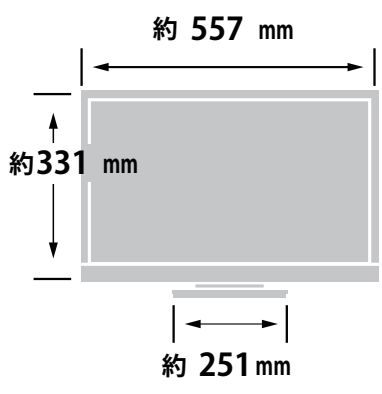

メーカー	アイ・オー・データ	型番	LCD-GC253U		
インチ	24.5インチ	寸法	H399.4~549.4×W557.2×D227.1mm	重量	スタンドなし/あり 3.8 / 6.1 kg

全体の寸法図

スタンドを上から見た図

外形寸法

画面有効寸法

背面寸法

上下角度

ベゼル寸法

スワイベル角度

横から見た図

ディスプレイ箱寸法図

端子の一覧

仕様表

240Hz対応 24.5型 ゲーミング液晶 LCD-GC253U 仕様書		
型番/筐体色	LCD-GC253U/ブラック	
パネルタイプ	TFT24.5型ワイド/TN	
パネル表面処理	非光沢	
最大表示解像度	1920×1080	
画素ピッチ (mm×mm)	0.2832 (H) × 0.2802 (V)	
表示面積 (mm×mm)	543,744 (H) × 302,616 (V)	
最大表示色	1677万色 (10億7374万色中) ※10bit入力時	
視野角度	上下: 160° 左右: 170°	
最大輝度 (標準値)	400cd/m ²	
コントラスト比 (標準値)	1000 : 1	
応答速度	0.4ms [GTG] ※240Hz/オーバードライブレベル3/ClearAIMレベル3設定時	
水平走査周波数 (kHz)	HDMI : 27.0 ~ 266.7 DisplayPort : 31.4 ~ 266.7	
垂直走査周波数 (Hz)	HDMI : 23.9 ~ 240.1 DisplayPort : 59.9 ~ 240.1	
対応最大リフレッシュレート (Hz) [最大解像度時]	240	
映像入力端子	HDMI×2、DisplayPort×1	
USBポート	アップストリーム	-
	ダウンストリーム	USB (メンテナンス用)
音声入出力	音声入力	-
	スピーカー	2.0W+2.0W (ステレオ)
	ヘッドフォン端子	ステレオミニジャック φ3.5 (4極CTIA) ※ボリュームコントロール機能に対応
	音声出力	ステレオミニジャック φ3.5mm (3極)
定格電圧	AC100V 50/60Hz (電源内蔵)	
消費電力	最大時	37W
	通常使用時 (オンモード)	17.2W
	年間消費電力量	54.5kWh
	待機時	0.3W
パワーマネージメント	VESA DPM互換	
ブラグ&ブレイ	VESA DDC2B	
外形寸法 (W×D×H)	スタンドあり	約557×227×455~549mm ※突起部を含まず
	スタンドなし	約557×47×332mm ※突起部を含まず
質量 (kg)	スタンドあり	約6.1kg
	スタンドなし	約3.8kg
チルト角	上: 20° 下: 5°	
スイベル角	左: 45° 右: 45°	
高さ調整	150mm	
ピボット (回転)	左: 90° 右: 90°	
VESAマウントインターフェイス	○ (100mm×100mm)	
盗難防止用ホール (ケンジントンセキュリティスロット)	○	
梱包時質量 (kg) / 寸法 (W×D×H)	約7.7kg / 約756 (W) × 132 (D) × 530 (H) mm	
使用温度条件	0°C~40°C	
使用湿度条件	20%~80% (結露なきこと)	
搭載技術	HDMI : VRR、DisplayPort : NVIDIA G-SYNC Compatible	
各種取得規格・法規制	VCCI Class B、RoHS指令準拠 (10物質)、J-Mossグリーンマーク、電気用品安全法 (本体)、PCリサイクルマーク	
付属品	電源コード、HDMIケーブル、DisplayPortケーブル、台座、台座ネック、台座ネック取付ネジ (4本)、リモコン、電池、取扱説明書	