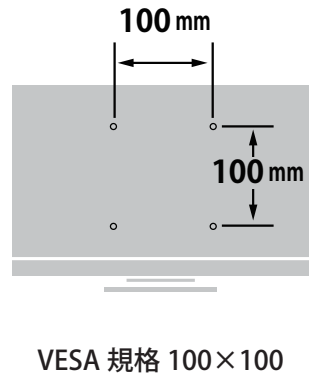

メーカー	アイ・オー・データ	型番	LCD-GC253U		
インチ	24.5インチ	寸法	H399.4~549.4×W557.2×D227.1mm	重量	スタンドなし/あり 3.8 / 6.1 kg

全体の寸法図

スタンドを上から見た図

外形寸法

画面有効寸法

背面寸法

上下角度

ベゼル寸法

スワイベル角度

横から見た図

ディスプレイ箱寸法図

端子の一覧

仕様表

240Hz対応 24.5型 ゲーミング液晶 LCD-GC253U 仕様書		
型番/筐体色	LCD-GC253U/ブラック	
パネルタイプ	TFT24.5型ワイド/TN	
パネル表面処理	非光沢	
最大表示解像度	1920×1080	
画素ピッチ (mm×mm)	0.2832 (H) × 0.2802 (V)	
表示面積 (mm×mm)	543,744 (H) × 302,616 (V)	
最大表示色	1677万色 (10億7374万色中) ※10bit入力時	
視野角度	上下: 160° 左右: 170°	
最大輝度 (標準値)	400cd/m ²	
コントラスト比 (標準値)	1000 : 1	
応答速度	0.4ms [GTG] ※240Hz/オーバードライブレベル3/ClearAIMレベル3設定時	
水平走査周波数 (kHz)	HDMI : 27.0 ~ 266.7 DisplayPort : 31.4 ~ 266.7	
垂直走査周波数 (Hz)	HDMI : 23.9 ~ 240.1 DisplayPort : 59.9 ~ 240.1	
対応最大リフレッシュレート (Hz) [最大解像度時]	240	
映像入力端子	HDMI×2、DisplayPort×1	
USBポート	アップストリーム	-
	ダウンストリーム	USB (メンテナンス用)
音声入出力	音声入力	-
	スピーカー	2.0W+2.0W (ステレオ)
	ヘッドフォン端子	ステレオミニジャック φ3.5 (4極CTIA) ※ボリュームコントロール機能に対応
	音声出力	ステレオミニジャック φ3.5mm (3極)
定格電圧	AC100V 50/60Hz (電源内蔵)	
消費電力	最大時	37W
	通常使用時 (オンモード)	17.2W
	年間消費電力量	54.5kWh
	待機時	0.3W
パワーマネージメント	VESA DPM互換	
ブラグ&ブレイ	VESA DDC2B	
外形寸法 (W×D×H)	スタンドあり	約557×227×455~549mm ※突起部を含まず
	スタンドなし	約557×47×332mm ※突起部を含まず
質量 (kg)	スタンドあり	約6.1kg
	スタンドなし	約3.8kg
チルト角	上: 20° 下: 5°	
スイベル角	左: 45° 右: 45°	
高さ調整	150mm	
ピボット (回転)	左: 90° 右: 90°	
VESAマウントインターフェイス	○ (100mm×100mm)	
盗難防止用ホール (ケンジントンセキュリティスロット)	○	
梱包時質量 (kg) / 寸法 (W×D×H)	約7.7kg / 約756 (W) × 132 (D) × 530 (H) mm	
使用温度条件	0°C~40°C	
使用湿度条件	20%~80% (結露なきこと)	
搭載技術	HDMI : VRR、DisplayPort : NVIDIA G-SYNC Compatible	
各種取得規格・法規制	VCCI Class B、RoHS指令準拠 (10物質)、J-Mossグリーンマーク、電気用品安全法 (本体)、PCリサイクルマーク	
付属品	電源コード、HDMIケーブル、DisplayPortケーブル、台座、台座ネック、台座ネック取付ネジ (4本)、リモコン、電池、取扱説明書	