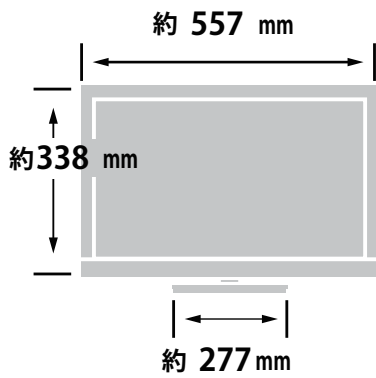

メーカー	アイ・オー・データ	型番	LCD-GC252UXB		
インチ	24.5インチ	寸法	H395.7~528.8×W557.3×D230.6mm	重量	スタンドなし/あり 4.4 / 6.9 kg

全体の寸法図

スタンドを上から見た図

外形寸法

画面有効寸法

背面寸法

上下角度

ベゼル寸法