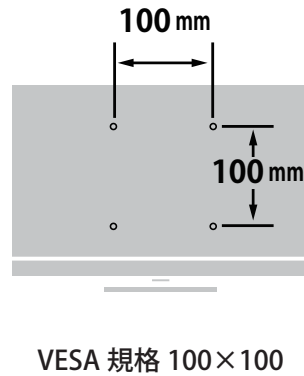

メーカー	アイ・オー・データ	型番	LCD-GC252UXB		
インチ	24.5インチ	寸法	H395.7~528.8×W557.3×D230.6mm	重量	スタンドなし/あり 4.4 / 6.9 kg

全体の寸法図

スタンドを上から見た図

外形寸法

画面有効寸法

背面寸法

上下角度

ベゼル寸法