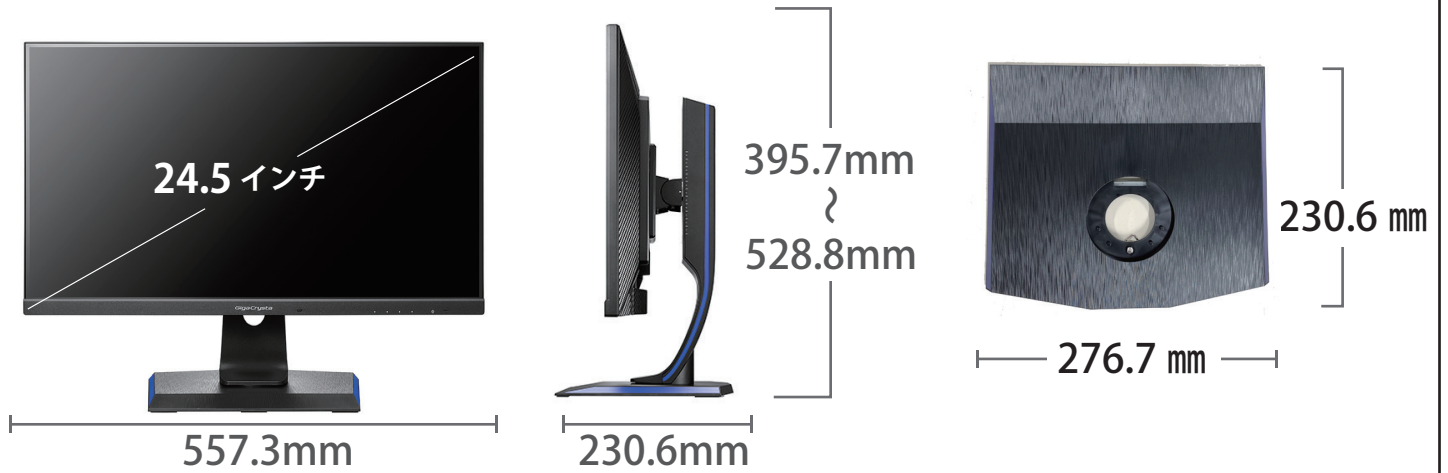

メーカー	アイ・オー・データ	型番	LCD-GC252UXB		
インチ	24.5インチ	寸法	H395.7~528.8×W557.3×D230.6mm	重量	スタンドなし/あり 4.4 / 6.9 kg

全体の寸法図

スタンドを上から見た図

外形寸法

画面有効寸法

背面寸法

上下角度

ベゼル寸法