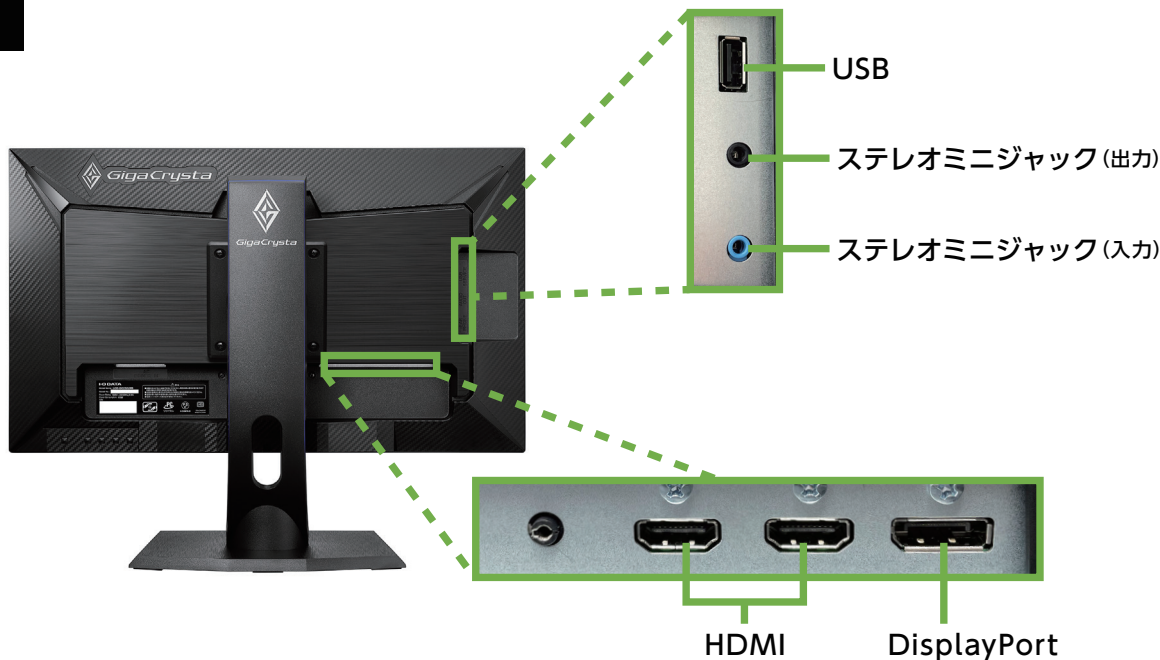

スワイベル角度

横から見た図

ディスプレイ箱寸法図

箱のみ: 約 2.3kg
総重量: 約 9.2kg

端子の一覧

仕様表

I/Oデータ 240Hz対応24.5型ゲーミング液晶ディスプレイ「GigaCrysta」 LCD-GC252UXB仕様表		
型番/筐体色	LCD-GC252UXB/ブラック	
液晶パネル	パネルタイプ	TFT24.5型ワイド/非光沢パネル/TNパネル
	最大表示解像度	1920×1080
	画素ピッチ (mm×mm)	0.2832 (H) × 0.2802 (V)
	表示面積 (mm×mm)	543.744 (H) × 302.616 (V)
	最大表示色	1677万色 (10億7374万色中) ※10bit入力時
	視野角度	上下: 160° 左右: 170°
	最大輝度	400cd/m ²
	コントラスト	1000:1 (CREX レベル2設定時: 9800:1)
応答速度	4ms (240Hz/オーバードライブレベル3設定時: 0.4ms[GTG])	
水平走査周波数 (kHz)	HDMI:15.7~285.7 DisplayPort: 31.0~285.7	
垂直走査周波数 (Hz)	HDMI:24.0~239.9 DisplayPort: 59.9~239.9	
対応最大リフレッシュレート (Hz) [最大解像度時]	240	
入力端子	HDMI x2, DisplayPort x1, USB (メンテナンス用)	
音声入出力	音声入力	-
	スピーカー	2.0W+2.0W (ステレオ)
	ヘッドフォン端子	ステレオミニジャック φ3.5
	音声出力	ステレオミニジャック φ3.5
調整機能	映像	画面モード (Standard, Game, FPS, RPG, Web, Custom)、コントラスト、ブラックレベル、色温度 (6500K、7200K、9300K、ユーザー)、ガンマ、HDR、ブルーリダクション 2
	ゲーム	ナイトクリアビジョン、エンハンストカラー、エンハンストコントラスト、色の濃さ、オーバードライブ、スルーモード
	表示	超解像、シャープネス、CREX、黒白伸張、アスペクト比
	本体動作	節電、映像信号検出、クイック起動、シンク設定、電源ランプ
	子画面	モード (切、PiP、PbP)、画面映像、音声、画面サイズ、画面位置、親子切換
	メニュー表示	表示時間、言語、ダイレクト、映像情報、回転、ユーザーロゴ表示時間、リセット
	イルミネーション	ロゴ明るさ、ロゴカラー、赤/緑/青、変化スピード、変化パターン
	その他	DDC/CI、CEC、超解像デモモード、システム更新、ユーザーロゴ更新
ダイレクト設定	音量、輝度、入力切換、メニューロック	
定格電圧	AC100V 50/60Hz (電源内蔵)	
消費電力	最大時	41W
	通常使用時 (オンモード)	21.5W
	年間消費電力量	67.9kWh
	待機時	0.4W
パワーマネジメント	VESA DPM互換	
ブラッグ&プレイ	VESA DDC2B	
チルト角/スイベル角	上: 20° 下: 3° / 左: 65° 右: 65°	
高さ調整	110mm	
ピボット (回転)	右90°	
VESAマウントインターフェイス	○ (100mmピッチ) ※本商品のスタンドは、VESAマウントインターフェイスに取り付けられています。	
盗難防止用ホール (ケジツトネキリイロト)	○	
外形寸法 (W×D×H)	スタンドあり	557×231×396~488mm※突起部含まず
	スタンドなし	557×49×331mm※突起部含まず
質量 (kg)	スタンドあり	6.9kg
	スタンドなし	4.4kg
スタンド	取り外し可能	
梱包時質量 (kg) / 寸法 (W×D×H)	8.6kg/697×204×412mm	
使用温度条件	使用温度条件	0°C~40°C (収納時: -20°C~+60°C)
	使用湿度条件	20%~80% (結露なきこと)
各種取得規格・法規制	VCCI Class B、J-Mossグリーンマーク、RoHS指令準拠 (10物質)、電気用品安全法 (本体)、PCリサイクルマーク	
付属品	DisplayPortケーブル (1.8m)、HDMIケーブル (1.5m)、電源コード (1.8m、PSE適合品)、リモコン、単4形電池 (動作確認用) × 2、取扱説明書	

数量：1

HDMIケーブル(1.5m)

端子部

数量：1

DisplayPortケーブル(1.8m)

端子部

数量：1

リモコン