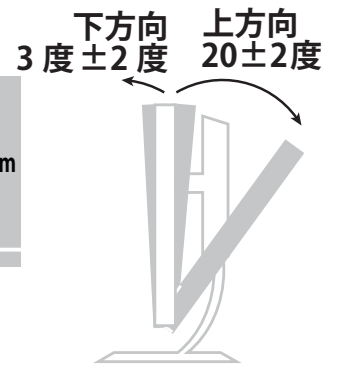

メーカー	アイ・オー・データ	型番	LCD-GC252UXB		
インチ	24.5インチ	寸法	H395.7~528.8×W557.3×D230.6mm	重量	スタンドなし/あり 4.4 / 6.9 kg

全体の寸法図

スタンドを上から見た図

外形寸法

画面有効寸法

背面寸法

上下角度

ベゼル寸法