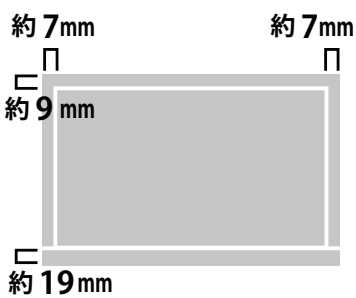

ベゼル寸法

スワイベル角度

横から見た図