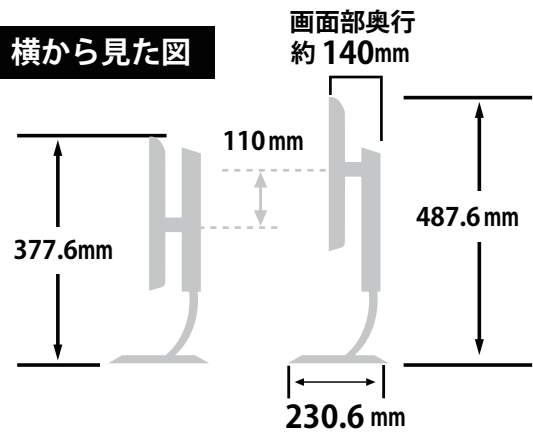

ベゼル寸法

スワイベル角度

横から見た図