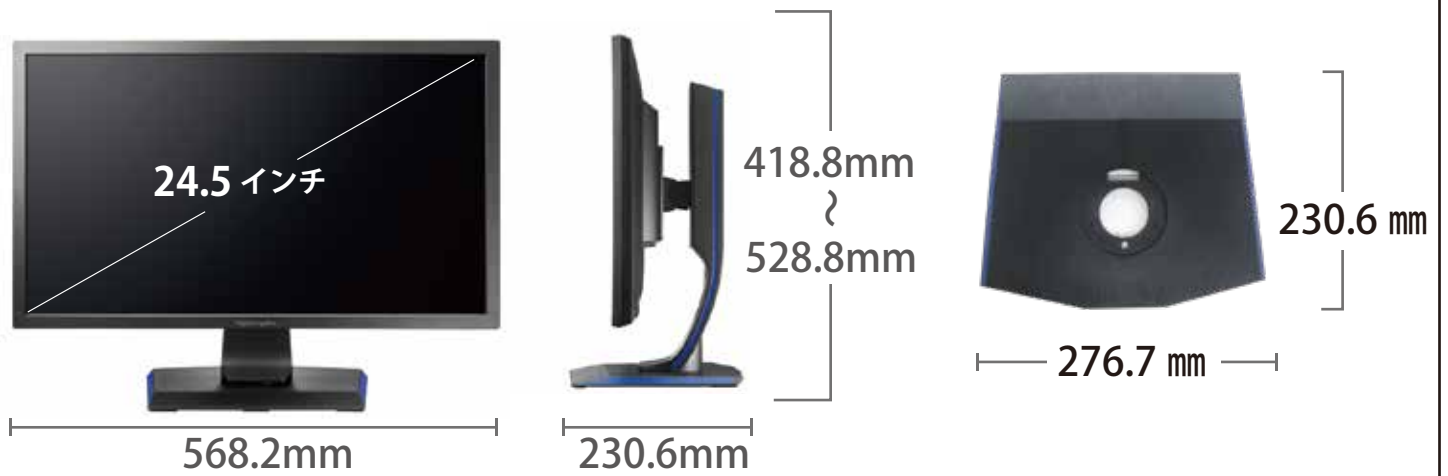

メーカー	アイ・オー・データ	型番	LCD-GC251UXB		
インチ	24.5インチ	寸法	H418.8~528.8×W568.2×D230.6mm	重量	スタンドなし/あり 3.9 / 6.4 kg

### 全体の寸法図

### スタンドを上から見た図