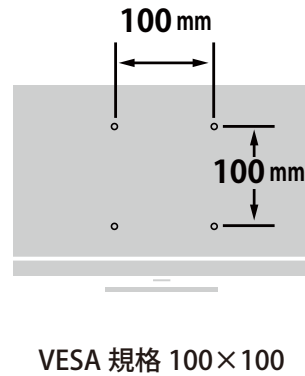

メーカー	アイ・オー・データ	型番	LCD-GC251UXB		
インチ	24.5インチ	寸法	H418.8~528.8×W568.2×D230.6mm	重量	スタンドなし/あり 3.9 / 6.4 kg

全体の寸法図

スタンドを上から見た図

外形寸法

画面有効寸法

背面寸法

上下角度

ベゼル寸法

スワイベル角度

横から見た図

ディスプレイ箱寸法図

箱のみ: 約 2.3kg
総重量: 約 8.7kg