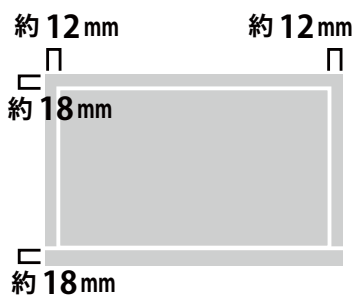

ベゼル寸法

スワイベル角度