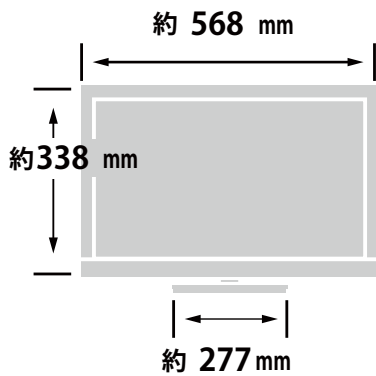

メーカー	アイ・オー・データ	型番	LCD-GC251UXB		
インチ	24.5インチ	寸法	H418.8~528.8×W568.2×D230.6mm	重量	スタンドなし/あり 3.9 / 6.4 kg

### 全体の寸法図

### 画面有効寸法

### 横から見た図