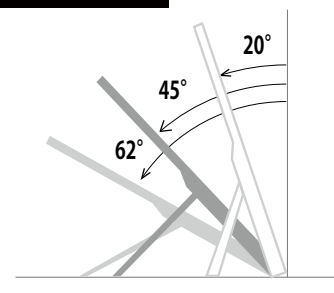

メーカー	アイ・オー・データ	型番	LCD-CF161XDB-M		
インチ	15.6インチ	寸法	H223×W355×D14	重量	0.73 kg

**全体の寸法図**

**外形寸法**

**画面有効寸法**

**ベゼル寸法**

**スタンド角度**

**端子の一覧**

## ポータブルモニター LCD-CF161XDB-M

パネルタイプ	TFT15.6型ワイド/ADS	
パネル表面処理	非光沢	
最大表示解像度	1920×1080	
画素ピッチ (mm×mm)	0.17925 (H) ×0.17925 (V)	
表示面積 (mm×mm)	344.16 (H) ×193.59 (V)	
最大表示色	1619万色 (擬似フルカラー)	
視野角度	上下:170° 左右:170°	
最大輝度 (標準値)	250cd/m <sup>2</sup>	
コントラスト比 (標準値)	33.33402778	
	CREX レベル2設定時: 33600:1	
応答速度	21ms[GTG]	
	オーバードライブレベル2設定時: 4ms[GTG]	
水平走査周波数 (kHz)	HDMI (ミニ) : 15.7~67.5	
	USB-C : 31.0~67.5	
垂直走査周波数 (Hz)	HDMI (ミニ) : 59.9~60.0	
	USB-C : 59.9~60.3	
最大リフレッシュレート (Hz) [最大解像度時]	60	
映像入力端子	HDMI (ミニ)、USB Type-C (DisplayPort Alt Mode)	
USBポート	アップストリーム	-
	ダウンストリーム	-
音声入出力	音声入力	-
	スピーカー	0.5W+0.5W (ステレオ)
	ヘッドフォン端子	ステレオミニジャック φ3.5
	音声出力	-
定格電圧	AC100V 50/60Hz (ACアダプタより電源供給) /DC5V (USB Type-Cより電源供給)	
消費電力	最大時	9.2W
	通常使用時 (オンモード)	5.9W
	年間消費電力量	20.3kWh
	待機時	0.4W
パワーマネージメント	VESA DPM互換	
プラグ&プレイ	VESA DDC2B	
外形寸法 (W×D×H)	スタンド45°時	約355×167×161 (mm) ※ゴム足部分含む。
	スタンド折りたたみ時	約355×224×14 (mm) ※ゴム足部分含む。
質量	スタンドあり	約730g
	スタンドなし	- (スタンドは容易に取り外せない)
チルト角	最大62°	
スイベル角	-	
高さ調整	-	
ピボット (回転)	-	
VESAマウントインターフェイス	-	
盗難防止用ホール (ケンジントンセキュリティスロット)	-	
梱包時質量 (kg) / 寸法 (W×D×H)	約1.8kg/約448×348×109 (mm)	
使用温度条件	動作時: 0℃~40℃	
	収納時: -20℃~60℃	
使用湿度条件	20%~80% (結露なきこと)	
各種取得規格・法規制	VCCI Class B、J-Mossグリーンマーク、RoHS指令準拠 (10物質)、電気用品安全法 (ACアダプター)、国際エネルギースタープログラム、グリーン購入法、PCRリサイクルマーク	
添付品	HDMIケーブル (1.5m、HDMI-HDMI (ミニ))、USBケーブル (1.5m、C-C USB3.2 Gen1)、ACアダプター、キャリングケース、取扱説明書	