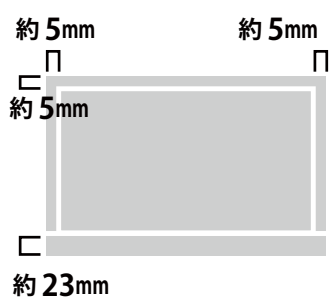

メーカー	アイ・オー・データ	型番	LCD-CF161XDB-M		
インチ	15.6インチ	寸法	H223×W355×D14	重量	0.73 kg

**全体の寸法図**

**外形寸法**

**画面有効寸法**

**ベゼル寸法**

**スタンド角度**

**端子の一覧**

# 仕様表

## ポータブルモニター LCD-CF161XDB-M

パネルタイプ	TFT15.6型ワイド/ADS	
パネル表面処理	非光沢	
最大表示解像度	1920×1080	
画素ピッチ (mm×mm)	0.17925 (H) ×0.17925 (V)	
表示面積 (mm×mm)	344.16 (H) ×193.59 (V)	
最大表示色	1619万色 (擬似フルカラー)	
視野角度	上下:170° 左右:170°	
最大輝度 (標準値)	250cd/m <sup>2</sup>	
コントラスト比 (標準値)	33.33402778	
	CREX レベル2設定時: 33600:1	
応答速度	21ms[GTG]	
	オーバードライブレベル2設定時: 4ms[GTG]	
水平走査周波数 (kHz)	HDMI (ミニ) : 15.7~67.5	
	USB-C : 31.0~67.5	
垂直走査周波数 (Hz)	HDMI (ミニ) : 59.9~60.0	
	USB-C : 59.9~60.3	
最大リフレッシュレート (Hz) [最大解像度時]	60	
映像入力端子	HDMI (ミニ)、USB Type-C (DisplayPort Alt Mode)	
USBポート	アップストリーム	-
	ダウンストリーム	-
音声入出力	音声入力	-
	スピーカー	0.5W+0.5W (ステレオ)
	ヘッドフォン端子	ステレオミニジャック φ3.5
	音声出力	-
定格電圧	AC100V 50/60Hz (ACアダプタより電源供給) /DC5V (USB Type-Cより電源供給)	
消費電力	最大時	9.2W
	通常使用時 (オンモード)	5.9W
	年間消費電力量	20.3kWh
	待機時	0.4W
パワーマネージメント	VESA DPM互換	
プラグ&プレイ	VESA DDC2B	
外形寸法 (W×D×H)	スタンド45°時	約355×167×161 (mm) ※ゴム足部分含む。
	スタンド折りたたみ時	約355×224×14 (mm) ※ゴム足部分含む。
質量	スタンドあり	約730g
	スタンドなし	- (スタンドは容易に取り外せない)
チルト角	最大62°	
スイベル角	-	
高さ調整	-	
ピボット (回転)	-	
VESAマウントインターフェイス	-	
盗難防止用ホール (ケンジントンセキュリティスロット)	-	
梱包時質量 (kg) / 寸法 (W×D×H)	約1.8kg/約448×348×109 (mm)	
使用温度条件	動作時: 0℃~40℃	
	収納時: -20℃~60℃	
使用湿度条件	20%~80% (結露なきこと)	
各種取得規格・法規制	VCCI Class B、J-Mossグリーンマーク、RoHS指令準拠 (10物質)、電気用品安全法 (ACアダプター)、国際エネルギースタープログラム、グリーン購入法、PCRリサイクルマーク	
添付品	HDMIケーブル (1.5m、HDMI-HDMI (ミニ))、USBケーブル (1.5m、C-C USB3.2 Gen1)、ACアダプター、キャリングケース、取扱説明書	

数量：1

AC アダプタ

数量：1

USB-C ケーブル (1.2m)

端子部

数量：1

HDMI(オス)-miniHDMI(オス)  
変換ケーブル (1.2m)

端子部