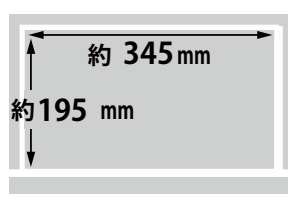

メーカー	アイ・オー・データ	型番	LCD-CF161XDB-M		
インチ	15.6インチ	寸法	H223×W355×D14	重量	0.73 kg

**全体の寸法図**

**外形寸法**

**画面有効寸法**

**ベゼル寸法**

**スタンド角度**

**端子の一覧**

# 仕様表

## ポータブルモニター LCD-CF161XDB-M

パネルタイプ	TFT15.6型ワイド/ADS	
パネル表面処理	非光沢	
最大表示解像度	1920×1080	
画素ピッチ (mm×mm)	0.17925 (H) ×0.17925 (V)	
表示面積 (mm×mm)	344.16 (H) ×193.59 (V)	
最大表示色	1619万色 (擬似フルカラー)	
視野角度	上下:170° 左右:170°	
最大輝度 (標準値)	250cd/m <sup>2</sup>	
コントラスト比 (標準値)	33.33402778	
	CREX レベル2設定時: 33600:1	
応答速度	21ms[GTG]	
	オーバードライブレベル2設定時: 4ms[GTG]	
水平走査周波数 (kHz)	HDMI (ミニ) : 15.7~67.5	
	USB-C : 31.0~67.5	
垂直走査周波数 (Hz)	HDMI (ミニ) : 59.9~60.0	
	USB-C : 59.9~60.3	
最大リフレッシュレート (Hz) [最大解像度時]	60	
映像入力端子	HDMI (ミニ)、USB Type-C (DisplayPort Alt Mode)	
USBポート	アップストリーム	-
	ダウンストリーム	-
音声入出力	音声入力	-
	スピーカー	0.5W+0.5W (ステレオ)
	ヘッドフォン端子	ステレオミニジャック φ3.5
	音声出力	-
定格電圧	AC100V 50/60Hz (ACアダプタより電源供給) /DC5V (USB Type-Cより電源供給)	
消費電力	最大時	9.2W
	通常使用時 (オンモード)	5.9W
	年間消費電力量	20.3kWh
	待機時	0.4W
パワーマネージメント	VESA DPM互換	
プラグ&プレイ	VESA DDC2B	
外形寸法 (W×D×H)	スタンド45°時	約355×167×161 (mm) ※ゴム足部分含む。
	スタンド折りたたみ時	約355×224×14 (mm) ※ゴム足部分含む。
質量	スタンドあり	約730g
	スタンドなし	- (スタンドは容易に取り外せない)
チルト角	最大62°	
スイベル角	-	
高さ調整	-	
ピボット (回転)	-	
VESAマウントインターフェイス	-	
盗難防止用ホール (ケンジントンセキュリティスロット)	-	
梱包時質量 (kg) / 寸法 (W×D×H)	約1.8kg/約448×348×109 (mm)	
使用温度条件	動作時: 0℃~40℃	
	収納時: -20℃~60℃	
使用湿度条件	20%~80% (結露なきこと)	
各種取得規格・法規制	VCCI Class B、J-Mossグリーンマーク、RoHS指令準拠 (10物質)、電気用品安全法 (ACアダプター)、国際エネルギースタープログラム、グリーン購入法、PCRリサイクルマーク	
添付品	HDMIケーブル (1.5m、HDMI-HDMI (ミニ))、USBケーブル (1.5m、C-C USB3.2 Gen1)、ACアダプター、キャリングケース、取扱説明書	