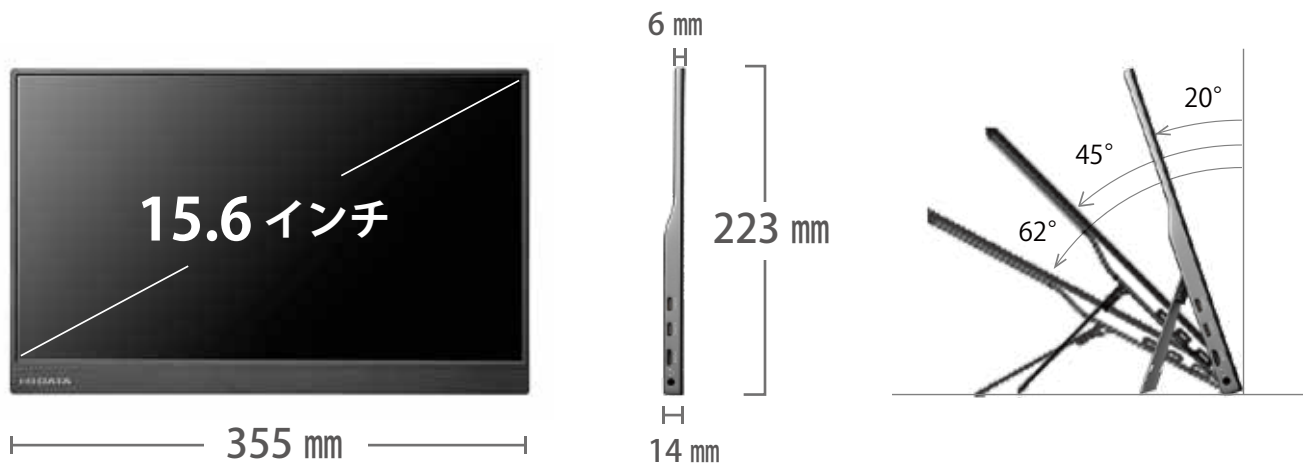

メーカー	アイ・オー・データ	型番	LCD-CF161XDB-M		
インチ	15.6インチ	寸法	H223×W355×D14	重量	0.73 kg

**全体の寸法図**

**外形寸法**

**画面有効寸法**

**ベゼル寸法**

**スタンド角度**

**端子の一覧**

## ポータブルモニター LCD-CF161XDB-M

パネルタイプ	TFT15.6型ワイド/ADS	
パネル表面処理	非光沢	
最大表示解像度	1920×1080	
画素ピッチ (mm×mm)	0.17925 (H) ×0.17925 (V)	
表示面積 (mm×mm)	344.16 (H) ×193.59 (V)	
最大表示色	1619万色 (擬似フルカラー)	
視野角度	上下:170° 左右:170°	
最大輝度 (標準値)	250cd/m <sup>2</sup>	
コントラスト比 (標準値)	33.33402778	
	CREX レベル2設定時: 33600:1	
応答速度	21ms[GTG]	
	オーバードライブレベル2設定時: 4ms[GTG]	
水平走査周波数 (kHz)	HDMI (ミニ) : 15.7~67.5	
	USB-C : 31.0~67.5	
垂直走査周波数 (Hz)	HDMI (ミニ) : 59.9~60.0	
	USB-C : 59.9~60.3	
最大リフレッシュレート (Hz) [最大解像度時]	60	
映像入力端子	HDMI (ミニ)、USB Type-C (DisplayPort Alt Mode)	
USBポート	アップストリーム	-
	ダウンストリーム	-
音声入出力	音声入力	-
	スピーカー	0.5W+0.5W (ステレオ)
	ヘッドフォン端子	ステレオミニジャック φ3.5
	音声出力	-
定格電圧	AC100V 50/60Hz (ACアダプタより電源供給) /DC5V (USB Type-Cより電源供給)	
消費電力	最大時	9.2W
	通常使用時 (オンモード)	5.9W
	年間消費電力量	20.3kWh
	待機時	0.4W
パワーマネージメント	VESA DPM互換	
プラグ&プレイ	VESA DDC2B	
外形寸法 (W×D×H)	スタンド45°時	約355×167×161 (mm) ※ゴム足部分含む。
	スタンド折りたたみ時	約355×224×14 (mm) ※ゴム足部分含む。
質量	スタンドあり	約730g
	スタンドなし	- (スタンドは容易に取り外せない)
チルト角	最大62°	
スイベル角	-	
高さ調整	-	
ピボット (回転)	-	
VESAマウントインターフェイス	-	
盗難防止用ホール (ケンジントンセキュリティスロット)	-	
梱包時質量 (kg) / 寸法 (W×D×H)	約1.8kg/約448×348×109 (mm)	
使用温度条件	動作時: 0℃~40℃	
	収納時: -20℃~60℃	
使用湿度条件	20%~80% (結露なきこと)	
各種取得規格・法規制	VCCI Class B、J-Mossグリーンマーク、RoHS指令準拠 (10物質)、電気用品安全法 (ACアダプター)、国際エネルギースタープログラム、グリーン購入法、PCRリサイクルマーク	
添付品	HDMIケーブル (1.5m、HDMI-HDMI (ミニ))、USBケーブル (1.5m、C-C USB3.2 Gen1)、ACアダプター、キャリングケース、取扱説明書	