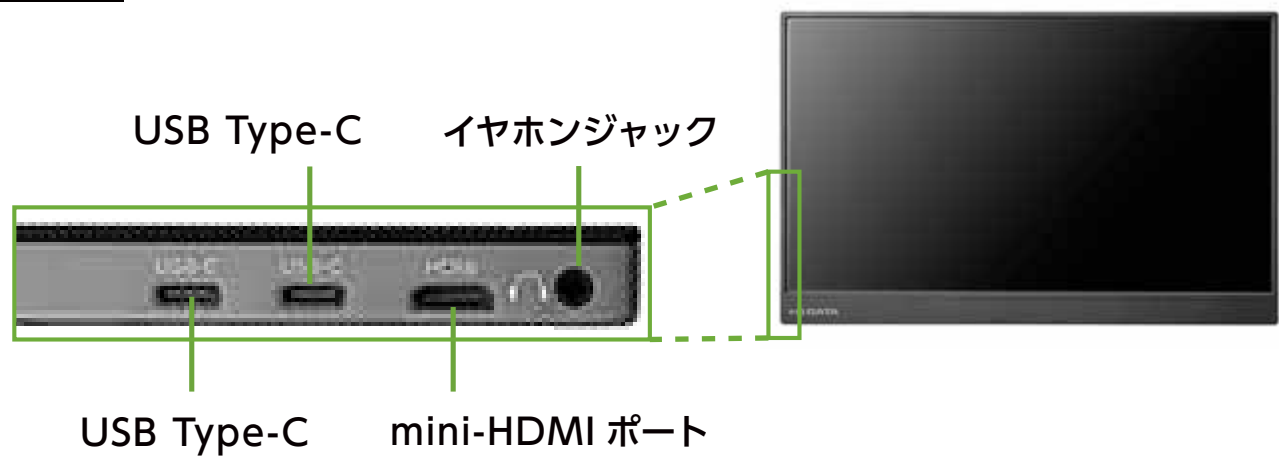

メーカー	アイ・オー・データ	型番	LCD-CF161XDB-M		
インチ	15.6インチ	寸法	H223×W355×D14	重量	0.73 kg

**全体の寸法図**

**外形寸法**

**画面有効寸法**

**ベゼル寸法**

**スタンド角度**

**端子の一覧**

## ポータブルモニター LCD-CF161XDB-M

パネルタイプ	TFT15.6型ワイド/ADS	
パネル表面処理	非光沢	
最大表示解像度	1920×1080	
画素ピッチ (mm×mm)	0.17925 (H) ×0.17925 (V)	
表示面積 (mm×mm)	344.16 (H) ×193.59 (V)	
最大表示色	1619万色 (擬似フルカラー)	
視野角度	上下:170° 左右:170°	
最大輝度 (標準値)	250cd/m <sup>2</sup>	
コントラスト比 (標準値)	33.33402778	
	CREX レベル2設定時: 33600:1	
応答速度	21ms[GTG]	
	オーバードライブレベル2設定時: 4ms[GTG]	
水平走査周波数 (kHz)	HDMI (ミニ) : 15.7~67.5	
	USB-C : 31.0~67.5	
垂直走査周波数 (Hz)	HDMI (ミニ) : 59.9~60.0	
	USB-C : 59.9~60.3	
最大リフレッシュレート (Hz) [最大解像度時]	60	
映像入力端子	HDMI (ミニ)、USB Type-C (DisplayPort Alt Mode)	
USBポート	アップストリーム	-
	ダウンストリーム	-
音声入出力	音声入力	-
	スピーカー	0.5W+0.5W (ステレオ)
	ヘッドフォン端子	ステレオミニジャック φ3.5
	音声出力	-
定格電圧	AC100V 50/60Hz (ACアダプタより電源供給) /DC5V (USB Type-Cより電源供給)	
消費電力	最大時	9.2W
	通常使用時 (オンモード)	5.9W
	年間消費電力量	20.3kWh
	待機時	0.4W
パワーマネージメント	VESA DPM互換	
プラグ&プレイ	VESA DDC2B	
外形寸法 (W×D×H)	スタンド45°時	約355×167×161 (mm) ※ゴム足部分含む。
	スタンド折りたたみ時	約355×224×14 (mm) ※ゴム足部分含む。
質量	スタンドあり	約730g
	スタンドなし	- (スタンドは容易に取り外せない)
チルト角	最大62°	
スイベル角	-	
高さ調整	-	
ピボット (回転)	-	
VESAマウントインターフェイス	-	
盗難防止用ホール (ケンジントンセキュリティスロット)	-	
梱包時質量 (kg) / 寸法 (W×D×H)	約1.8kg/約448×348×109 (mm)	
使用温度条件	動作時: 0℃~40℃	
	収納時: -20℃~60℃	
使用湿度条件	20%~80% (結露なきこと)	
各種取得規格・法規制	VCCI Class B、J-Mossグリーンマーク、RoHS指令準拠 (10物質)、電気用品安全法 (ACアダプター)、国際エネルギースタープログラム、グリーン購入法、PCRリサイクルマーク	
添付品	HDMIケーブル (1.5m、HDMI-HDMI (ミニ))、USBケーブル (1.5m、C-C USB3.2 Gen1)、ACアダプター、キャリングケース、取扱説明書	

数量：1

AC アダプタ

数量：1

USB-C ケーブル (1.2m)

端子部

数量：1

HDMI(オス)-miniHDMI(オス)  
変換ケーブル (1.2m)

端子部