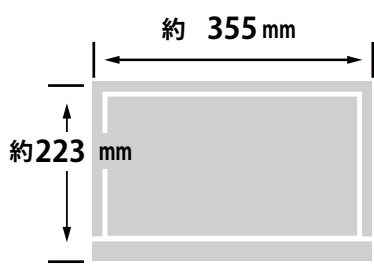

メーカー	アイ・オー・データ	型番	LCD-CF161XDB-M		
インチ	15.6インチ	寸法	H223×W355×D14	重量	0.73 kg

**全体の寸法図**

**外形寸法**

**画面有効寸法**

**ベゼル寸法**

**スタンド角度**

**端子の一覧**

# 仕様表

## ポータブルモニター LCD-CF161XDB-M

パネルタイプ	TFT15.6型ワイド/ADS	
パネル表面処理	非光沢	
最大表示解像度	1920×1080	
画素ピッチ (mm×mm)	0.17925 (H) ×0.17925 (V)	
表示面積 (mm×mm)	344.16 (H) ×193.59 (V)	
最大表示色	1619万色 (擬似フルカラー)	
視野角度	上下:170° 左右:170°	
最大輝度 (標準値)	250cd/m <sup>2</sup>	
コントラスト比 (標準値)	33.33402778	
	CREX レベル2設定時: 33600:1	
応答速度	21ms[GTG]	
	オーバードライブレベル2設定時: 4ms[GTG]	
水平走査周波数 (kHz)	HDMI (ミニ) : 15.7~67.5	
	USB-C : 31.0~67.5	
垂直走査周波数 (Hz)	HDMI (ミニ) : 59.9~60.0	
	USB-C : 59.9~60.3	
最大リフレッシュレート (Hz) [最大解像度時]	60	
映像入力端子	HDMI (ミニ)、USB Type-C (DisplayPort Alt Mode)	
USBポート	アップストリーム	-
	ダウンストリーム	-
音声入出力	音声入力	-
	スピーカー	0.5W+0.5W (ステレオ)
	ヘッドフォン端子	ステレオミニジャック φ3.5
	音声出力	-
定格電圧	AC100V 50/60Hz (ACアダプタより電源供給) /DC5V (USB Type-Cより電源供給)	
消費電力	最大時	9.2W
	通常使用時 (オンモード)	5.9W
	年間消費電力量	20.3kWh
	待機時	0.4W
パワーマネージメント	VESA DPM互換	
プラグ&プレイ	VESA DDC2B	
外形寸法 (W×D×H)	スタンド45°時	約355×167×161 (mm) ※ゴム足部分含む。
	スタンド折りたたみ時	約355×224×14 (mm) ※ゴム足部分含む。
質量	スタンドあり	約730g
	スタンドなし	- (スタンドは容易に取り外せない)
チルト角	最大62°	
スイベル角	-	
高さ調整	-	
ピボット (回転)	-	
VESAマウントインターフェイス	-	
盗難防止用ホール (ケンジントンセキュリティスロット)	-	
梱包時質量 (kg) / 寸法 (W×D×H)	約1.8kg/約448×348×109 (mm)	
使用温度条件	動作時: 0℃~40℃	
	収納時: -20℃~60℃	
使用湿度条件	20%~80% (結露なきこと)	
各種取得規格・法規制	VCCI Class B、J-Mossグリーンマーク、RoHS指令準拠 (10物質)、電気用品安全法 (ACアダプター)、国際エネルギースタープログラム、グリーン購入法、PCRリサイクルマーク	
添付品	HDMIケーブル (1.5m、HDMI-HDMI (ミニ))、USBケーブル (1.5m、C-C USB3.2 Gen1)、ACアダプター、キャリングケース、取扱説明書	

数量：1

AC アダプタ

数量：1

USB-C ケーブル (1.2m)

端子部

数量：1

HDMI(オス)-miniHDMI(オス)  
変換ケーブル (1.2m)

端子部