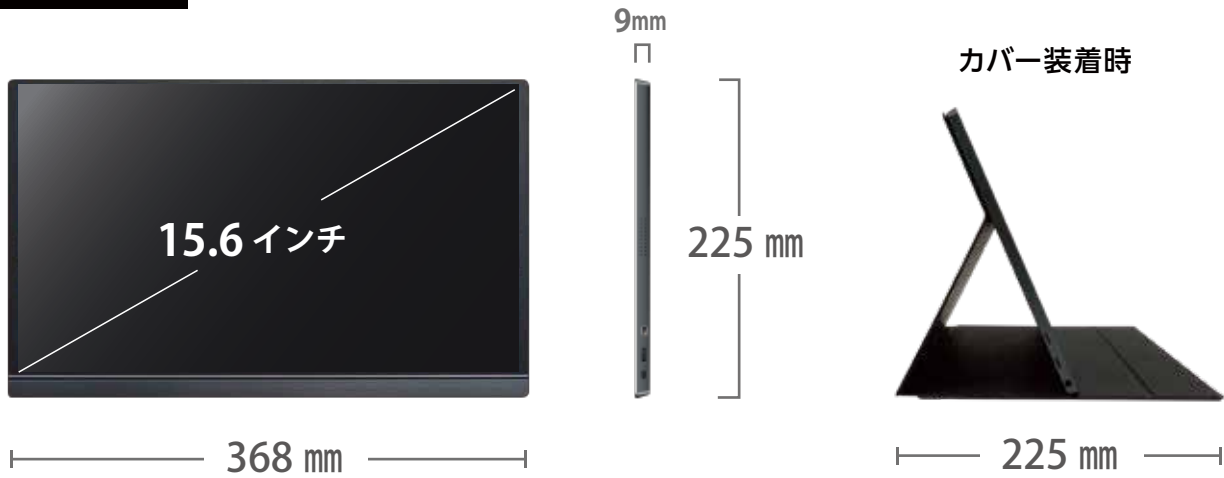

メーカー	JAPANNEXT	型番	JN-MD-IPS1562FHDR		
インチ	15.6インチ	寸法	H225×W368×D9	重量	0.7 kg

全体の寸法図

外形寸法

画面有効寸法

ベゼル寸法

スタンド角度

端子の一覧

仕 様 表

ポータブルモニター JN-MD-IPS1562FHDR

液晶パネル	パネル種類	IPS系
	サイズ	15.6インチ
	バックライト	ELED
	輝度	250cd/m ² (±10%)
	コントラスト	1000:1
	コントラスト(DCR)	YES
	画素ピッチ	約0.179mmx0.179mm
	解像度	1920×1080
	アスペクト比	16:9
	応答速度(最大)	12ms
	視野角	H:170°、V:170° (CR>10)
	表面処理	非光沢
	表示色	26.2万色
	機能	フリッカーフリー(ちらつき軽減)
ブルーライト軽減モード		●
プラグアンドプレイ		●
HDR10		●
信号入力コネクタ及び表示可能最大解像度	miniHDMI	1920x1080@60Hz
	Type-C	1920x1080@60Hz (給電も可能)
	Type-C	● (給電のみ)
音声	イヤホン(出力)	●
	スピーカー(内蔵)	8Ω 1W
Power	消費電力	通常 / ≤6W、待機 / ≤0W
	ACパワーレンジ	AC 100-240V 50/60Hz
	電源ライト	電源オン: 青点灯、待機: 赤点灯、電源オフ: 消灯
環境条件	使用温度条件	5°C~40°C
	使用湿度条件	10%~85%
Physical	外形寸法(幅×奥行×高mm)	368 x 9 x 225mm
	パッキング(幅×奥行×高mm)	410x35x270mm
	重量(kg)	約0.7Kg
	パッキング総重量(kg)	約1.3Kg
	チルト機能	—
	Kensingtonロック	—
	VESA マウント	—
コントロール	フロントコントロール	SOURCE、MENU、up、down、POWER
	色度モード	冷色、暖色、ユーザー
	ピクチャーモード	スタンダード/ゲーム/映画/テキスト/FPS/RTS
付属品		miniHDMI to HDMIケーブル、Type-Cケーブル、Type-c to USBケーブル、マニュアル