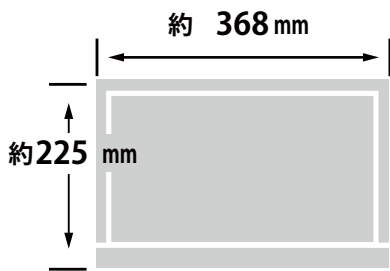

メーカー	JAPANNEXT	型番	JN-MD-IPS1562FHDR		
インチ	15.6インチ	寸法	H225×W368×D9	重量	0.7 kg

全体の寸法図

外形寸法

画面有効寸法

ベゼル寸法

スタンド角度

端子の一覧

仕 様 表

ポータブルモニター JN-MD-IPS1562FHDR

液晶パネル	パネル種類	IPS系
	サイズ	15.6インチ
	バックライト	ELED
	輝度	250cd/m ² (±10%)
	コントラスト	1000:1
	コントラスト(DCR)	YES
	画素ピッチ	約0.179mmx0.179mm
	解像度	1920×1080
	アスペクト比	16:9
	応答速度(最大)	12ms
	視野角	H:170°、V:170° (CR>10)
	表面処理	非光沢
	表示色	26.2万色
	機能	フリッカーフリー(ちらつき軽減)
ブルーライト軽減モード		●
プラグアンドプレイ		●
HDR10		●
信号入力コネクタ及び表示可能最大解像度	miniHDMI	1920x1080@60Hz
	Type-C	1920x1080@60Hz (給電も可能)
	Type-C	● (給電のみ)
音声	イヤホン(出力)	●
	スピーカー(内蔵)	8Ω 1W
Power	消費電力	通常 / ≤6W、待機 / ≤0W
	ACパワーレンジ	AC 100-240V 50/60Hz
	電源ライト	電源オン: 青点灯、待機: 赤点灯、電源オフ: 消灯
環境条件	使用温度条件	5°C~40°C
	使用湿度条件	10%~85%
Physical	外形寸法(幅×奥行×高mm)	368 x 9 x 225mm
	パッキング(幅×奥行×高mm)	410x35x270mm
	重量(kg)	約0.7Kg
	パッキング総重量(kg)	約1.3Kg
	チルト機能	—
	Kensingtonロック	—
	VESA マウント	—
コントロール	フロントコントロール	SOURCE、MENU、up、down、POWER
	色度モード	冷色、暖色、ユーザー
	ピクチャーモード	スタンダード/ゲーム/映画/テキスト/FPS/RTS
付属品		miniHDMI to HDMIケーブル、Type-Cケーブル、Type-c to USBケーブル、マニュアル

数量：1

USB-C ケーブル (1.2m)

端子部

数量：1

USB-A - USB-C
変換ケーブル (1.0m)

端子部

数量：1

HDMI(オス)-miniHDMI(オス)
変換ケーブル (1.2m)