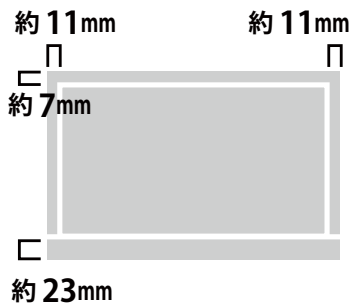

メーカー	JAPANNEXT	型番	JN-MD-IPS1562FHDR		
インチ	15.6インチ	寸法	H225×W368×D9	重量	0.7 kg

全体の寸法図

外形寸法

画面有効寸法

ベゼル寸法

スタンド角度

端子の一覧

仕 様 表

ポータブルモニター JN-MD-IPS1562FHDR

液晶パネル	パネル種類	IPS系
	サイズ	15.6インチ
	バックライト	ELED
	輝度	250cd/m ² (±10%)
	コントラスト	1000:1
	コントラスト(DCR)	YES
	画素ピッチ	約0.179mmx0.179mm
	解像度	1920×1080
	アスペクト比	16:9
	応答速度(最大)	12ms
	視野角	H:170°、V:170° (CR>10)
	表面処理	非光沢
	表示色	26.2万色
	機能	フリッカーフリー(ちらつき軽減)
ブルーライト軽減モード		●
プラグアンドプレイ		●
HDR10		●
信号入力コネクタ及び表示可能最大解像度	miniHDMI	1920x1080@60Hz
	Type-C	1920x1080@60Hz (給電も可能)
	Type-C	● (給電のみ)
音声	イヤホン(出力)	●
	スピーカー(内蔵)	8Ω 1W
Power	消費電力	通常 / ≤6W、待機 / ≤0W
	ACパワーレンジ	AC 100-240V 50/60Hz
	電源ライト	電源オン: 青点灯、待機: 赤点灯、電源オフ: 消灯
環境条件	使用温度条件	5°C~40°C
	使用湿度条件	10%~85%
Physical	外形寸法(幅×奥行×高mm)	368 x 9 x 225mm
	パッキング(幅×奥行×高mm)	410x35x270mm
	重量(kg)	約0.7Kg
	パッキング総重量(kg)	約1.3Kg
	チルト機能	—
	Kensingtonロック	—
	VESA マウント	—
コントロール	フロントコントロール	SOURCE、MENU、up、down、POWER
	色度モード	冷色、暖色、ユーザー
	ピクチャーモード	スタンダード/ゲーム/映画/テキスト/FPS/RTS
付属品		miniHDMI to HDMIケーブル、Type-Cケーブル、Type-c to USBケーブル、マニュアル

数量：1

USB-C ケーブル (1.2m)

端子部

数量：1

USB-A - USB-C
変換ケーブル (1.0m)

端子部

数量：1

HDMI(オス)-miniHDMI(オス)
変換ケーブル (1.2m)