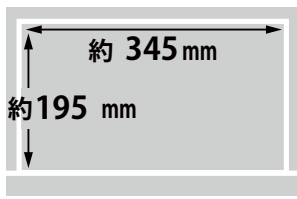

メーカー	JAPANNEXT	型番	JN-MD-IPS1562FHDR		
インチ	15.6インチ	寸法	H225×W368×D9	重量	0.7 kg

全体の寸法図

外形寸法

画面有効寸法

ベゼル寸法

スタンド角度

端子の一覧

仕 様 表

ポータブルモニター JN-MD-IPS1562FHDR

液晶パネル	パネル種類	IPS系
	サイズ	15.6インチ
	バックライト	ELED
	輝度	250cd/m ² (±10%)
	コントラスト	1000:1
	コントラスト(DCR)	YES
	画素ピッチ	約0.179mmx0.179mm
	解像度	1920×1080
	アスペクト比	16:9
	応答速度(最大)	12ms
	視野角	H:170°、V:170° (CR>10)
	表面処理	非光沢
	表示色	26.2万色
	機能	フリッカーフリー(ちらつき軽減)
ブルーライト軽減モード		●
プラグアンドプレイ		●
HDR10		●
信号入力コネクタ及び表示可能最大解像度	miniHDMI	1920x1080@60Hz
	Type-C	1920x1080@60Hz (給電も可能)
	Type-C	● (給電のみ)
音声	イヤホン(出力)	●
	スピーカー(内蔵)	8Ω 1W
Power	消費電力	通常 / ≤6W、待機 / ≤0W
	ACパワーレンジ	AC 100-240V 50/60Hz
	電源ライト	電源オン: 青点灯、待機: 赤点灯、電源オフ: 消灯
環境条件	使用温度条件	5°C~40°C
	使用湿度条件	10%~85%
Physical	外形寸法(幅×奥行×高mm)	368 x 9 x 225mm
	パッキング(幅×奥行×高mm)	410x35x270mm
	重量(kg)	約0.7Kg
	パッキング総重量(kg)	約1.3Kg
	チルト機能	—
	Kensingtonロック	—
	VESA マウント	—
コントロール	フロントコントロール	SOURCE、MENU、up、down、POWER
	色度モード	冷色、暖色、ユーザー
	ピクチャーモード	スタンダード/ゲーム/映画/テキスト/FPS/RTS
付属品		miniHDMI to HDMIケーブル、Type-Cケーブル、Type-c to USBケーブル、マニュアル

数量：1

USB-C ケーブル (1.2m)

端子部

数量：1

USB-A - USB-C
変換ケーブル (1.0m)

端子部

数量：1

HDMI(オス)-miniHDMI(オス)
変換ケーブル (1.2m)