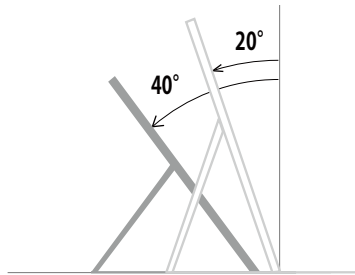

メーカー	JAPANNEXT	型番	JN-MD-IPS1562FHDR		
インチ	15.6インチ	寸法	H225×W368×D9	重量	0.7 kg

全体の寸法図

外形寸法

画面有効寸法

ベゼル寸法

スタンド角度

端子の一覧

仕 様 表