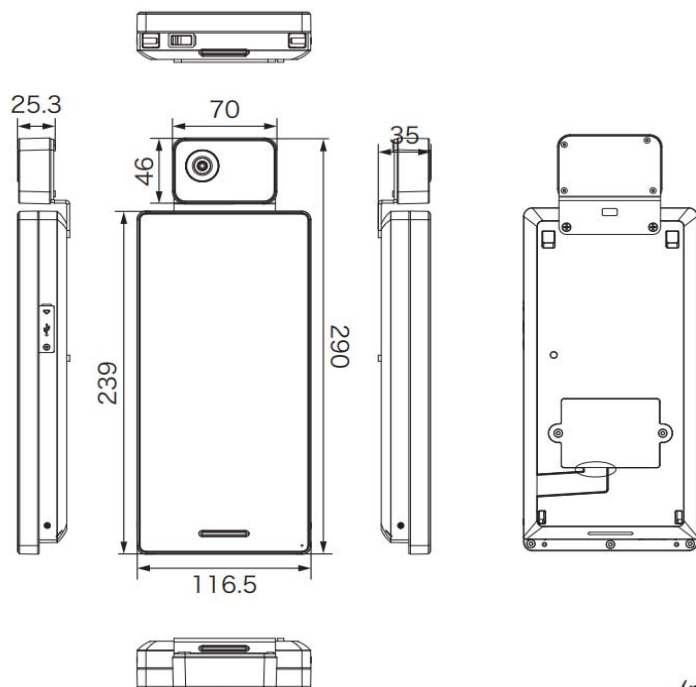

顔認証型AIサーマルカメラ HIKVISION DS-K1TA70MI-T

カメラ・温度測定	
型式	DS-K1TA70MI-T
イメージセンサー	非冷却焦点面アレイ
レンズ	デュアルレンズ
解像度	120 x 160 (2MP)
フレームレート	25fps
測定温度範囲	+30°C ~ +45°C
温度測定誤差	±0.5°C (黒体校正なし) ※1
測定距離	0.5~1.5m
基本仕様	
モニター	7インチ タッチスクリーン
動作温度	0°C ~ 50°C (温度測定用: 10° C ~ 35° C) ※2
動作湿度	10 ~ 90% (結露しないこと)
電源	AC100V (専用ACアダプターからDC12V供給)
消費電力	15W
寸法/質量	290×116.5×35mm / 約900g
付属品	取扱説明書、ACアダプター、取付ベース、ネジ一式

※ 医療機器ではありません。

※ 精密検査は体温計をご利用ください。

※ 室内用として設計されています。

※1 設置環境により精度が異なります。

※2 動作環境は屋内および無風環境での使用のみになります。

(mm)