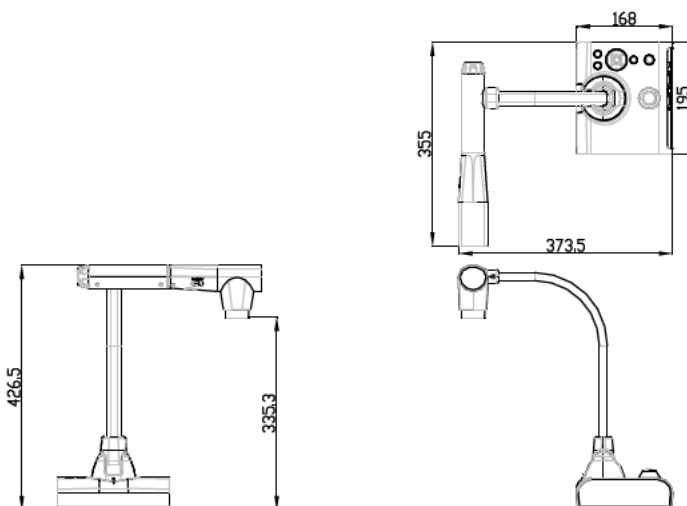

インタラクティブ書画カメラ L-12

■ 機器概要

本製品は、本体に描画機能や録画・録音機能など電子黒板的機能を新たに搭載。姉妹製品である「ワイヤレス・ペンタブレット CRA-1(愛称:かけるもん)」とセットでお使いいただくことにより、PCレスでデジタルテレビやプロジェクタに投影された書画カメラの映像へのかき込みや保存を実現しました。

- 12倍光学ズームで小さな部分も鮮明に、さらに8倍デジタルズームとの併用で最大96倍まで拡大が可能です。
- (スイング)²アームでカメラのパン・チルトが自由自在。
- SDカード又はUSBメモリーに音声付動画や静止画を記録・再生できます。
- フル動画対応(30フレーム/秒)により、ブレのない自然な動きが見せられます。
- 別売の顕微鏡アタッチメントにより、簡単に顕微鏡と接続ができます。

■ 機器仕様

電源	DC12V(ACアダプタ AC100 ~ 240V)	カラー/白黒切換	可能
撮像素子	1/2.8 インチ CMOS	輪郭強調	可能(カラー書類1モードのみ)
撮影速度	30 フレーム/秒	ガンマ設定	可能(カラー書類1モードのみ)
総画素数	水平 2144、垂直 1588 *** 約 340 万画素	静止画記録	可能
有効画素数	水平 1920、垂直 1536	動画記録	可能
撮影レンズ	f=4.0mm~48.0mm(12倍ズームレンズ) F3.2~F3.6	映像モード	テキスト(1 / 2 / 3) / カラー書類1 / カラー書類2
撮影範囲	SXGA 最大 420mm × 334mm 最小 48.5mm × 38.5mm	映像静止	可能
	WXGA 最大 420mm × 259mm 最小 48.5mm × 30.5mm	画像回転	0° / 180°
	XGA 最大 420mm × 313mm 最小 48.5mm × 36.5mm	スライドショー	可能
	1080p 最大 420mm × 233mm 最小 48.5mm × 27.5mm	入力選択	本体 / 外部1 系統
	720p 最大 420mm × 233mm 最小 48.5mm × 27.5mm	出力端子	RGB 出力 ミニ Dsub 15P コネクタ ×1 コンポジットビデオ出力 RCA ビンジャック / 75Ω 不平衡 ×1 HDMI 出力端子 ×1 ライン出力端子 φ 3.5mm ステレオ・ミニジャック ×1
焦点調節 可能範囲	レンズ先端より 50mm ~ ∞ (f=23.4mm 未満) 200mm ~ ∞ (f=23.4mm 以上)	外部制御	USB デバイス(2.0 準拠) タイプミニ B レセプタクル ×1
ズーム	光学 12 倍 / デジタル 8 倍	メモリ	SD カードスロット ×1
フォーカス	オート / ワンプッシュ / ズーム連動	インターフェイス	USB ホスト(2.0 準拠) タイプ A レセプタクル ×1
明るさ調整	オート / マニュアル(レベル調整可能)	外形寸法	幅 355 × 奥行 373.5 × 高さ 426.5(セットアップ時) 幅 195 × 奥行 294 × 高さ 469(収納時)
解像度	アナログ RGB : 水平 / 垂直 800TV 本以上 ビデオ出力 : 水平 500TV 本以上	質量	約 3.2kg(本体のみ)
映像出力	SXGA、WXGA、XGA、1080p、720p、コンポジットビデオ	付属品	ACアダプタ、電源コード、アナログ RGB ケーブル、 USB ケーブル、ステー、反射防止フィルム、 ダストカバー、ストラップ、取扱説明書 CD-ROM、 Image Mate CD-ROM、Image Mate インストール説明書、 赤外線ワイヤレスリモコン、単四乾電池、 スクールキャランティ(ラベル、登録用紙、説明書)、 操作補助シール、簡単スタートガイド、保証書
HDMI 出力	映像出力 : 1080p、720p 音声出力 : PCM 44.1kHz サンプリング		
ビデオ出力	NTSC / PAL 準拠		
ホワイトバランス	オート / ワンプッシュ / マニュアル		
ポジション反転	可能		

■ 外観

(セットアップ時)

単位: mm

※ 仕様および外観は改良のため、予告無く変更することがあります。
平成 23 年 7 月現在