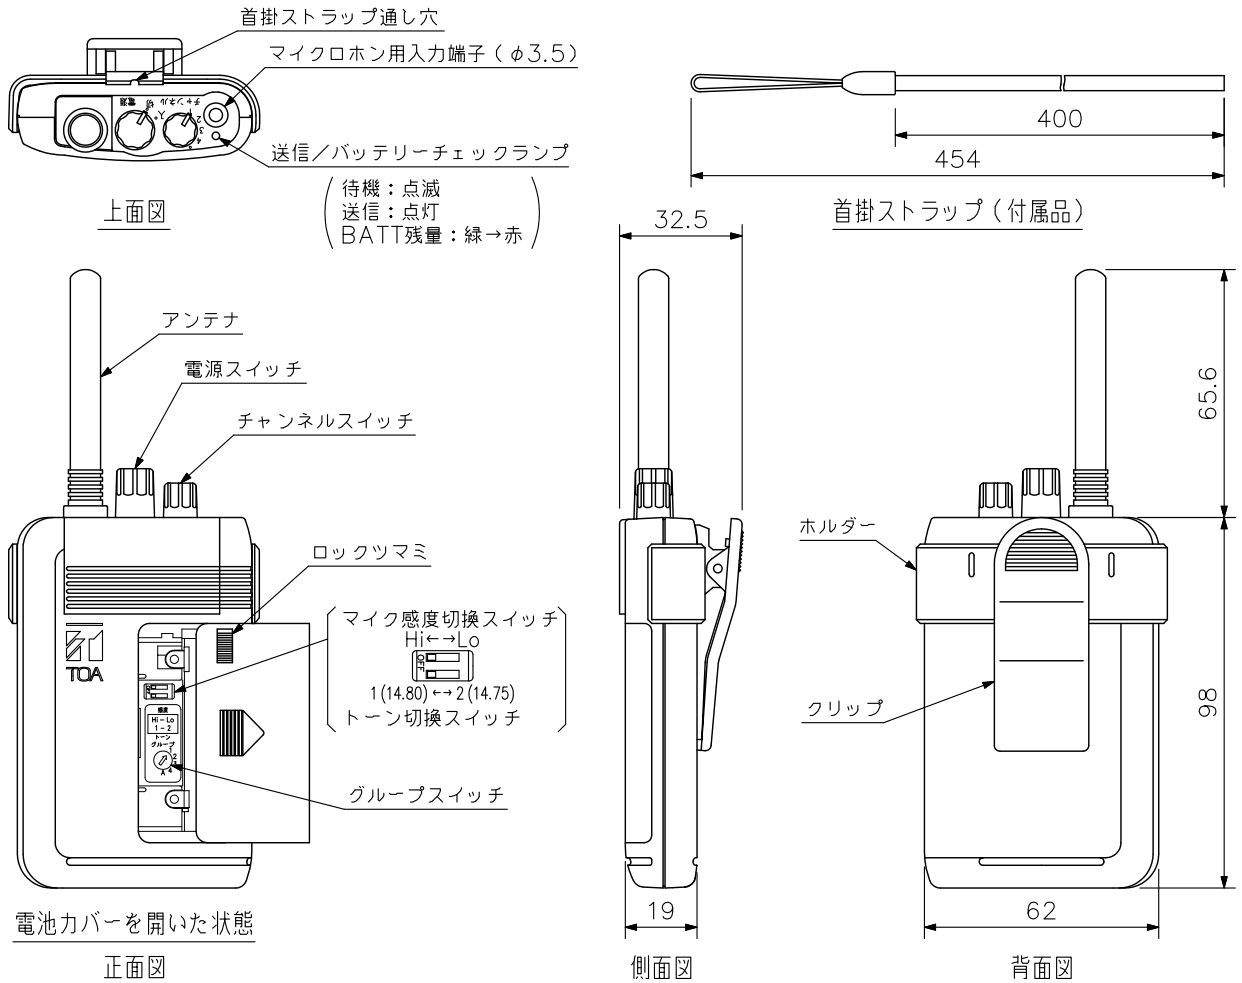

■ 概要

特定小電力無線局のC型ワイヤレスマイクロホン用に割り当てられた、322 MHz帯の電波を使用した携帯型送信機です。

■ 仕様

*0 dB=0.775 V

電源	DC1.2 V (ニカド電池), DC1.5 V (乾電池)
無線局の種類	特定小電力無線局ラジオマイク用無線設備
電波型式	F3E
送信周波数	322.025~322.150 MHz, 322.250~322.400 MHz 25 kHz間隔 13チャンネル
送信出力	1 mW
発振方式	水晶制御PLLシンセサイザー方式
トーン周波数	14.80 kHz, 14.75 kHz (2チャンネルのうち1チャンネル)
総合周波数特性	200 Hz~5 kHz (携帯型送信機→携帯型受信機) 150 Hz~6 kHz (携帯型送信機→卓上型受信機, ワイヤレススピーカー)
プリエンファシス	50 μs
入力レベル	-50 dB* (感度-Hi) / -44 dB* (感度-Lo)
使用電池	専用充電電池WB-1200×1または単3形アルカリ乾電池×1
電池持続時間	約10時間 (専用充電電池使用時) 約20時間 (単3形アルカリ乾電池使用時)
使用温度範囲	-10℃~+40℃
仕様	本体: ABS樹脂 ダークグレー (マンセルN2.5近似色)
寸法	62 (W) × 163.6 (H) × 32.5 (D) mm
質量	118 g (電池含む)
付属品	単3形乾電池 (R6PU, テスト用) …1, 首掛ストラップ…1, 設定ドライバー…1

※マイクロホンは別売です。タイピン型YP-M101、接話型YP-M201、ヘッドセット型YP-M301の3機種のマイクロホンが使用できます。

■ 外観図

単位: mm 縮尺: 1/2