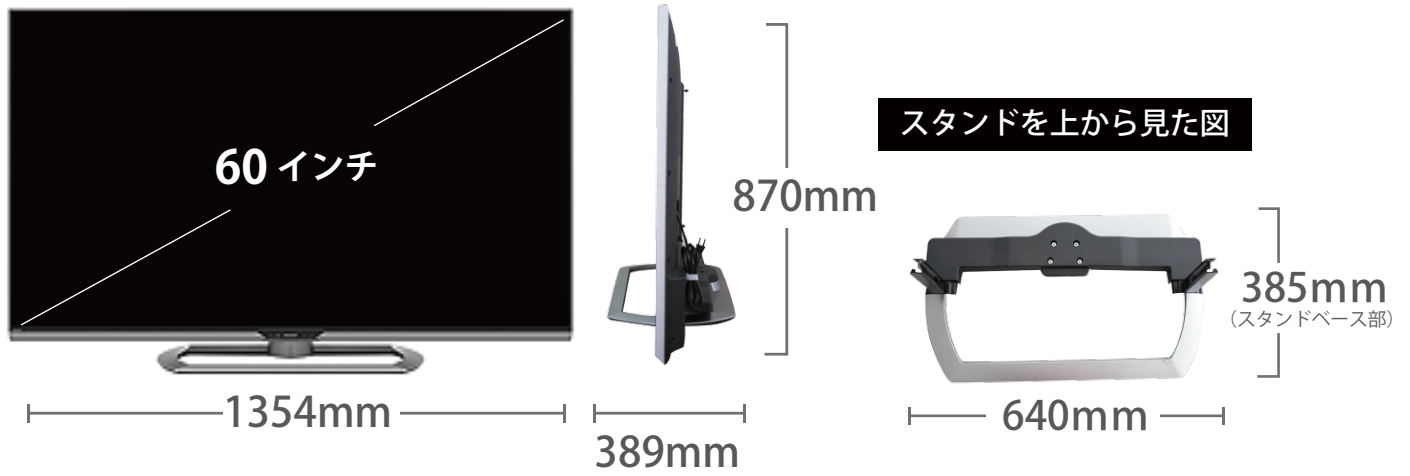

メーカー	シャープ		型番	LC-60US30		
インチ	60インチ	寸法	H870×W1354×D389		重量	スタンドなし/あり 27 / 35 kg

**全体の寸法図**

**外形寸法**

**画面有効寸法**

**背面フック寸法**

**背面寸法**

**ベゼル寸法**

**スイーベル角度**

**横から見た図**

**ディスプレイ箱寸法図**

## 仕様表

SHARP LEDテレビモニタ 60型 LC-60US30仕様表		
画面サイズ		
横×縦／対角(cm)		
60V型ワイド(133.1×74.8/152.7)		
画素数(水平×垂直 画素)		
3,840×2,160		
視野角		
176度		
音声機能	アンプ	
	デジタルアンプ	
	音声実用最大出力	
スピーカー	35W(10W+10W+15W)	
チューナー	地上デジタル	
	(CATV/パススルー対応)	
	BS/110度CSデジタル	
地上アナログ	3	
接続端子	映像入力	
	音声	
	入力	
	出力	
HDMI入力	ミニD-sub15ピン×1、D5×1、RCAピン×1	
その他	デジタル光端子 ACC5.1ch対応×1、ステレオミニ×1	
外形寸法	本体	
幅×奥行×高さ(cm)	画面	
135.4×38.9(42.6)(注2)×87.0	60V型ワイド(133.1×74.8/152.7)	
本体質量(kg)	約35.0	
消費電力(W)AC	約262	
待機時消費電力(W)	0.15	
年間消費電力量(kWh/年)	191	
付属品	本体付属	
	ケーブル類	
ACコード(取付済)、テーブルスタンド(組立て式)		
ワイヤレスリモコン、リモコン用乾電池		
B-CASカード(装着済み)		
RGBケーブル10m×1・RCAケーブル×1		
外寸図		