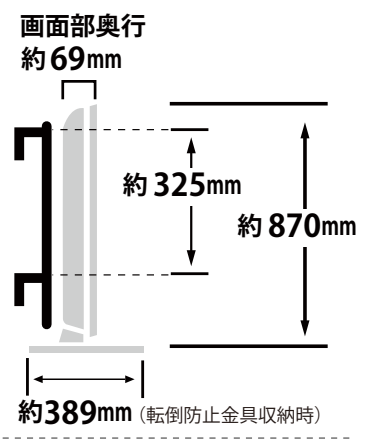

メーカー	シャープ		型番	LC-60US30		
インチ	60インチ	寸法	H870×W1354×D389		重量	スタンドなし/あり 27 / 35 kg

**全体の寸法図**

**外形寸法**

**画面有効寸法**

**背面フック寸法**

**背面寸法**

**ベゼル寸法**

**スイーベル角度**

**横から見た図**

**ディスプレイ箱寸法図**

## 仕様表

SHARP LEDテレビモニタ 60型 LC-60US30仕様表		
画面サイズ		
横×縦／対角(cm)		
60V型ワイド(133.1×74.8/152.7)		
画素数(水平×垂直 画素)		
3,840×2,160		
視野角		
176度		
音声機能	アンプ	
	デジタルアンプ	
	音声実用最大出力	
スピーカー	35W(10W+10W+15W)	
チューナー	地上デジタル	
	(CATV/パススルー対応)	
	BS/110度CSデジタル	
地上アナログ	3	
接続端子	映像入力	
	音声	
	入力	
	出力	
HDMI入力	ミニD-sub15ピン×1、D5×1、RCAピン×1	
その他	デジタル光端子 ACC5.1ch対応×1、ステレオミニ×1	
外形寸法	本体	
幅×奥行×高さ(cm)	画面	
135.4×38.9(42.6)(注2)×87.0	60V型ワイド(133.1×74.8/152.7)	
本体質量(kg)	約35.0	
消費電力(W)AC	約262	
待機時消費電力(W)	0.15	
年間消費電力量(kWh/年)	191	
付属品	本体付属	
	ケーブル類	
ACコード(取付済)、テーブルスタンド(組立て式)		
ワイヤレスリモコン、リモコン用乾電池		
B-CASカード(装着済み)		
RGBケーブル10m×1・RCAケーブル×1		
外寸図		

## 寸法 (金具の位置)