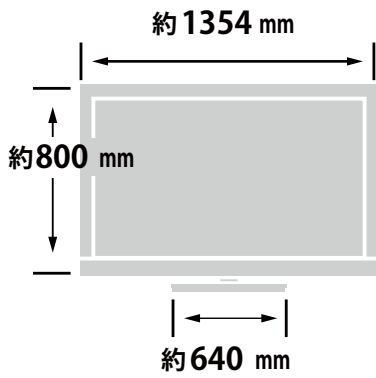

メーカー	シャープ		型番	LC-60US30		
インチ	60インチ	寸法	H870×W1354×D389		重量	スタンドなし/あり 27 / 35 kg

**全体の寸法図**

**外形寸法**

**画面有効寸法**

**背面フック寸法**

**背面寸法**

**ベゼル寸法**

**スイーベル角度**

**横から見た図**

**ディスプレイ箱寸法図**

## 仕様表

SHARP LEDテレビモニタ 60型 LC-60US30仕様表		
画面サイズ		
横×縦／対角(cm)		
60V型ワイド(133.1×74.8/152.7)		
画素数(水平×垂直 画素)		
3,840×2,160		
視野角		
176度		
音声機能	アンプ	
	デジタルアンプ	
	音声実用最大出力	
スピーカー	35W(10W+10W+15W)	
チューナー	地上デジタル	
	(CATV/パススルー対応)	
	BS/110度CSデジタル	
地上アナログ	3	
接続端子	映像入力	
	音声	
	入力	
	出力	
HDMI入力	ミニD-sub15ピン×1、D5×1、RCAピン×1	
その他	デジタル光端子 ACC5.1ch対応×1、ステレオミニ×1	
外形寸法	本体	
幅×奥行×高さ(cm)	画面	
135.4×38.9(42.6)(注2)×87.0	60V型ワイド(133.1×74.8/152.7)	
本体質量(kg)	約35.0	
消費電力(W)AC	約262	
待機時消費電力(W)	0.15	
年間消費電力量(kWh/年)	191	
付属品	本体付属	
	ケーブル類	
ACコード(取付済)、テーブルスタンド(組立て式)		
ワイヤレスリモコン、リモコン用乾電池		
B-CASカード(装着済み)		
RGBケーブル10m×1・RCAケーブル×1		
外寸図		

## 寸法 (金具の位置)