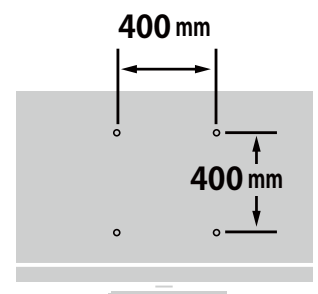

メーカー	シャープ		型番	LC-60US30		
インチ	60インチ	寸法	H870×W1354×D389		重量	スタンドなし/あり 27 / 35 kg

**全体の寸法図**

**外形寸法**

**画面有効寸法**

**背面フック寸法**

**背面寸法**

**ベゼル寸法**

**スイーベル角度**

**横から見た図**

**ディスプレイ箱寸法図**

## 仕様表

SHARP LEDテレビモニタ 60型 LC-60US30仕様表		
画面サイズ		
横×縦／対角(cm)		
60V型ワイド(133.1×74.8/152.7)		
画素数(水平×垂直 画素)		
3,840×2,160		
視野角		
176度		
音声機能	アンプ	
	デジタルアンプ	
	音声実用最大出力	
スピーカー	35W(10W+10W+15W)	
チューナー	地上デジタル	
	(CATV/パススルー対応)	
	BS/110度CSデジタル	
地上アナログ	3	
接続端子	映像入力	
	音声	
	入力	
	出力	
HDMI入力	ミニD-sub15ピン×1、D5×1、RCAピン×1	
その他	デジタル光端子 ACC5.1ch対応×1、ステレオミニ×1	
外形寸法	本体	
幅×奥行×高さ(cm)	画面	
135.4×38.9(42.6)(注2)×87.0	60V型ワイド(133.1×74.8/152.7)	
本体質量(kg)	約35.0	
消費電力(W)AC	約262	
待機時消費電力(W)	0.15	
年間消費電力量(kWh/年)	191	
付属品	本体付属	
	ケーブル類	
ACコード(取付済)、テーブルスタンド(組立て式)		
ワイヤレスリモコン、リモコン用乾電池		
B-CASカード(装着済み)		
RGBケーブル10m×1・RCAケーブル×1		
外寸図		