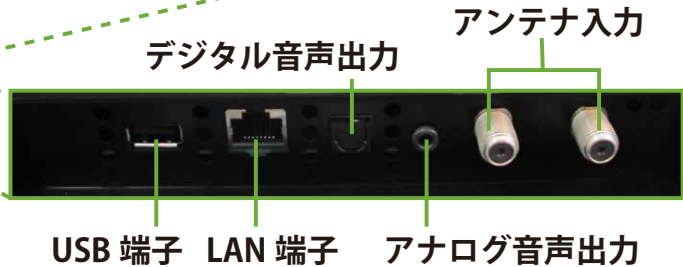

メーカー	シャープ		型番	LC-60US30		
インチ	60インチ	寸法	H870×W1354×D389		重量	スタンドなし/あり 27 / 35 kg

**全体の寸法図**

**外形寸法**

**画面有効寸法**

**背面フック寸法**

**背面寸法**

**ベゼル寸法**

**スイーベル角度**

**横から見た図**

**ディスプレイ箱寸法図**

## 仕様表

SHARP LEDテレビモニタ 60型 LC-60US30仕様表		
画面サイズ		
横×縦／対角(cm)		
60V型ワイド(133.1×74.8/152.7)		
画素数(水平×垂直 画素)		
3,840×2,160		
視野角		
176度		
音声機能	アンプ	
	デジタルアンプ	
	音声実用最大出力	
スピーカー	35W(10W+10W+15W)	
チューナー	地上デジタル	
	(CATV/パススルー対応)	
	BS/110度CSデジタル	
地上アナログ	3	
接続端子	映像入力	
	音声	
	入力	
	出力	
HDMI入力	ミニD-sub15ピン×1、D5×1、RCAピン×1	
その他	デジタル光端子 ACC5.1ch対応×1、ステレオミニ×1	
外形寸法	本体	
幅×奥行×高さ(cm)	画面	
135.4×38.9(42.6)(注2)×87.0	60V型ワイド(133.1×74.8/152.7)	
本体質量(kg)	約35.0	
消費電力(W)AC	約262	
待機時消費電力(W)	0.15	
年間消費電力量(kWh/年)	191	
付属品	本体付属	
	ケーブル類	
ACコード(取付済)、テーブルスタンド(組立て式)		
ワイヤレスリモコン、リモコン用乾電池		
B-CASカード(装着済み)		
RGBケーブル10m×1・RCAケーブル×1		
外寸図		