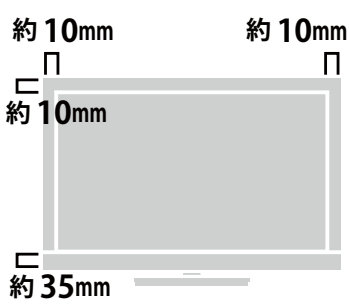

メーカー	シャープ		型番	LC-60US30		
インチ	60インチ	寸法	H870×W1354×D389		重量	スタンドなし/あり 27 / 35 kg

**全体の寸法図**

**外形寸法**

**画面有効寸法**

**背面フック寸法**

**背面寸法**

**ベゼル寸法**

**スイーベル角度**

**横から見た図**

**ディスプレイ箱寸法図**

## 仕様表

SHARP LEDテレビモニタ 60型 LC-60US30仕様表		
画面サイズ		
横×縦／対角(cm)		
60V型ワイド(133.1×74.8/152.7)		
画素数(水平×垂直 画素)		
3,840×2,160		
視野角		
176度		
音声機能	アンプ	
	デジタルアンプ	
	音声実用最大出力	
スピーカー	35W(10W+10W+15W)	
チューナー	地上デジタル	
	(CATV/パススルー対応)	
	BS/110度CSデジタル	
地上アナログ	3	
接続端子	映像入力	
	音声	
	入力	
	出力	
HDMI入力	ミニD-sub15ピン×1、D5×1、RCAピン×1	
その他	デジタル光端子 ACC5.1ch対応×1、ステレオミニ×1	
外形寸法	本体	
幅×奥行×高さ(cm)	画面	
135.4×38.9(42.6)(注2)×87.0	60V型ワイド(133.1×74.8/152.7)	
本体質量(kg)	約35.0	
消費電力(W)AC	約262	
待機時消費電力(W)	0.15	
年間消費電力量(kWh/年)	191	
付属品	本体付属	
	ケーブル類	
ACコード(取付済)、テーブルスタンド(組立て式)		
ワイヤレスリモコン、リモコン用乾電池		
B-CASカード(装着済み)		
RGBケーブル10m×1・RCAケーブル×1		
外寸図		

## 寸法 (金具の位置)