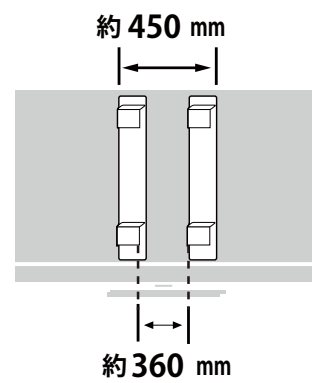

メーカー	シャープ		型番	LC-60US30		
インチ	60インチ	寸法	H870×W1354×D389		重量	スタンドなし/あり 27 / 35 kg

**全体の寸法図**

**外形寸法**

**画面有効寸法**

**背面フック寸法**

**背面寸法**

**ベゼル寸法**

**スイーベル角度**

**横から見た図**

**ディスプレイ箱寸法図**

## 仕様表

SHARP LEDテレビモニタ 60型 LC-60US30仕様表		
画面サイズ		
横×縦／対角(cm)		
60V型ワイド(133.1×74.8/152.7)		
画素数(水平×垂直 画素)		
3,840×2,160		
視野角		
176度		
音声機能	アンプ	
	デジタルアンプ	
	音声実用最大出力	
スピーカー	35W(10W+10W+15W)	
チューナー	地上デジタル	
	(CATV/パススルー対応)	
	BS/110度CSデジタル	
地上アナログ	3	
接続端子	映像入力	
	音声	
	入力	
	出力	
HDMI入力	ミニD-sub15ピン×1、D5×1、RCAピン×1	
その他	デジタル光端子 ACC5.1ch対応×1、ステレオミニ×1	
外形寸法	本体	
幅×奥行×高さ(cm)	画面	
135.4×38.9(42.6)(注2)×87.0	60V型ワイド(133.1×74.8/152.7)	
本体質量(kg)	約35.0	
消費電力(W)AC	約262	
待機時消費電力(W)	0.15	
年間消費電力量(kWh/年)	191	
付属品	本体付属	
	ケーブル類	
ACコード(取付済)、テーブルスタンド(組立て式)		
ワイヤレスリモコン、リモコン用乾電池		
B-CASカード(装着済み)		
RGBケーブル10m×1・RCAケーブル×1		
外寸図		

## 寸法 (金具の位置)