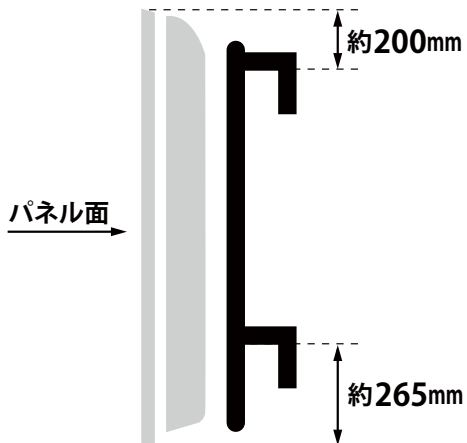

**横から見た図**

**ディスプレイ箱寸法図**

## 仕様表

SHARP LEDテレビモニタ 60型 LC-60US30仕様表		
画面サイズ		
横×縦／対角(cm)		
60V型ワイド(133.1×74.8/152.7)		
画素数(水平×垂直 画素)		
3,840×2,160		
視野角		
176度		
音声機能	アンプ	
	デジタルアンプ	
	音声実用最大出力	
スピーカー	35W(10W+10W+15W)	
チューナー	地上デジタル	
	(CATV/パススルー対応)	
	BS/110度CSデジタル	
地上アナログ	3	
接続端子	映像入力	
	音声	
	入力	
	出力	
HDMI入力	ミニD-sub15ピン×1、D5×1、RCAピン×1	
その他	デジタル光端子 ACC5.1ch対応×1、ステレオミニ×1	
外形寸法	本体	
幅×奥行×高さ(cm)	画面	
135.4×38.9(42.6)(注2)×87.0	60V型ワイド(133.1×74.8/152.7)	
本体質量(kg)	約35.0	
消費電力(W)AC	約262	
待機時消費電力(W)	0.15	
年間消費電力量(kWh/年)	191	
付属品	本体付属	
	ケーブル類	
ACコード(取付済)、テーブルスタンド(組立て式)		
ワイヤレスリモコン、リモコン用乾電池		
B-CASカード(装着済み)		
RGBケーブル10m×1・RCAケーブル×1		
外寸図		

## テレビスタンドにかけた時の高さ

TVL

[テレビスタンド2 ハイタイプ] 4段階

TVS

[テレビスタンド スタンダードタイプ] 3段階

## 寸法 (金具の位置)