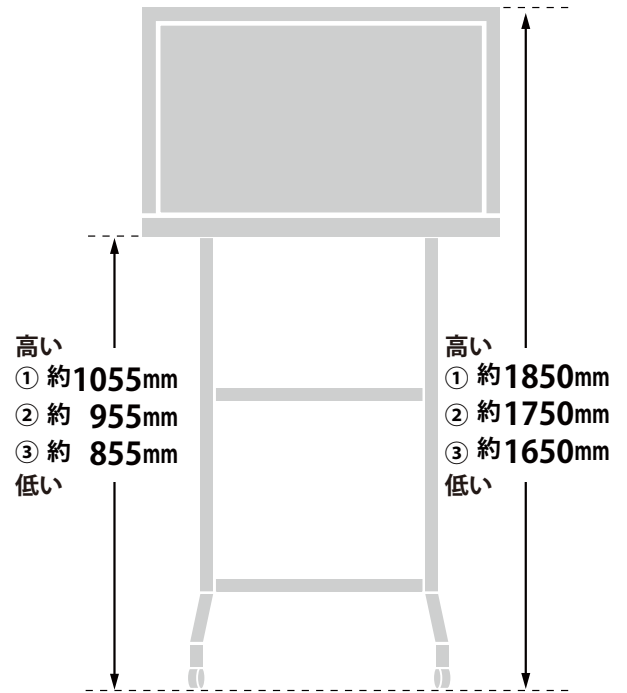

メーカー	シャープ		型番	LC-60US30		
インチ	60インチ	寸法	H870×W1354×D389		重量	スタンドなし/あり 27 / 35 kg

**全体の寸法図**

**外形寸法**

**画面有効寸法**

**背面フック寸法**

**背面寸法**

**ベゼル寸法**

**スイーベル角度**

**横から見た図**

**ディスプレイ箱寸法図**

## 仕様表

SHARP LEDテレビモニタ 60型 LC-60US30仕様表		
画面サイズ		
横×縦／対角(cm)		
60V型ワイド(133.1×74.8/152.7)		
画素数(水平×垂直 画素)		
3,840×2,160		
視野角		
176度		
音声機能	アンプ	
	デジタルアンプ	
	音声実用最大出力	
スピーカー	35W(10W+10W+15W)	
チューナー	地上デジタル	
	(CATV/パススルー対応)	
	BS/110度CSデジタル	
地上アナログ	3	
接続端子	映像入力	
	音声	
	入力	
	出力	
HDMI入力	ミニD-sub15ピン×1、D5×1、RCAピン×1	
その他	デジタル光端子 ACC5.1ch対応×1、ステレオミニ×1	
外形寸法	本体	
幅×奥行×高さ(cm)	画面	
135.4×38.9(42.6)(注2)×87.0	60V型ワイド(133.1×74.8/152.7)	
本体質量(kg)	約35.0	
消費電力(W)AC	約262	
待機時消費電力(W)	0.15	
年間消費電力量(kWh/年)	191	
付属品	本体付属	
	ケーブル類	
ACコード(取付済)、テーブルスタンド(組立て式)		
ワイヤレスリモコン、リモコン用乾電池		
B-CASカード(装着済み)		
RGBケーブル10m×1・RCAケーブル×1		
外寸図		

## 寸法 (金具の位置)