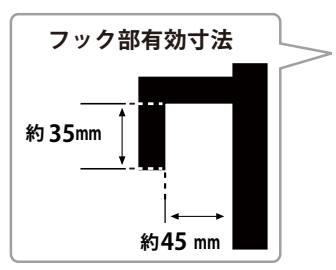

メーカー	シャープ		型番	LC-60US30		
インチ	60インチ	寸法	H870×W1354×D389		重量	スタンドなし/あり 27 / 35 kg

**全体の寸法図**

**外形寸法**

**画面有効寸法**

**背面フック寸法**

**背面寸法**

**ベゼル寸法**

**スイーベル角度**

**横から見た図**

**ディスプレイ箱寸法図**

## 仕様表

SHARP LEDテレビモニタ 60型 LC-60US30仕様表		
画面サイズ		
横×縦／対角(cm)		
60V型ワイド(133.1×74.8/152.7)		
画素数(水平×垂直 画素)		
3,840×2,160		
視野角		
176度		
音声機能	アンプ	
	デジタルアンプ	
	音声実用最大出力	
スピーカー	35W(10W+10W+15W)	
チューナー	地上デジタル	
	(CATV/パススルー対応)	
	BS/110度CSデジタル	
地上アナログ	3	
接続端子	映像入力	
	音声	
	入力	
	出力	
HDMI入力	ミニD-sub15ピン×1、D5×1、RCAピン×1	
その他	デジタル光端子 ACC5.1ch対応×1、ステレオミニ×1	
外形寸法	本体	
幅×奥行×高さ(cm)	画面	
135.4×38.9(42.6)(注2)×87.0	60V型ワイド(133.1×74.8/152.7)	
本体質量(kg)	約35.0	
消費電力(W)AC	約262	
待機時消費電力(W)	0.15	
年間消費電力量(kWh/年)	191	
付属品	本体付属	
	ケーブル類	
ACコード(取付済)、テーブルスタンド(組立て式)		
ワイヤレスリモコン、リモコン用乾電池		
B-CASカード(装着済み)		
RGBケーブル10m×1・RCAケーブル×1		
外寸図		

## 寸法 (金具の位置)