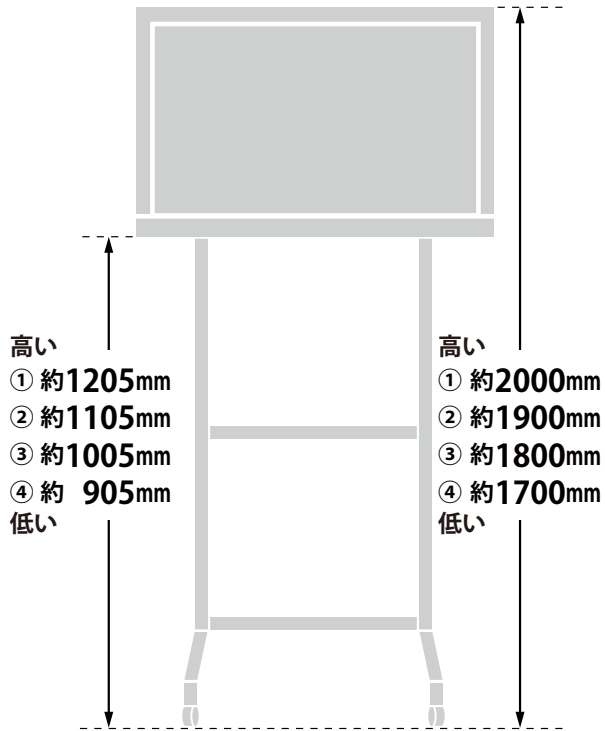

テレビスタンドにかけた時の高さ

TVL

[テレビスタンド2 ハイタイプ] 4段階